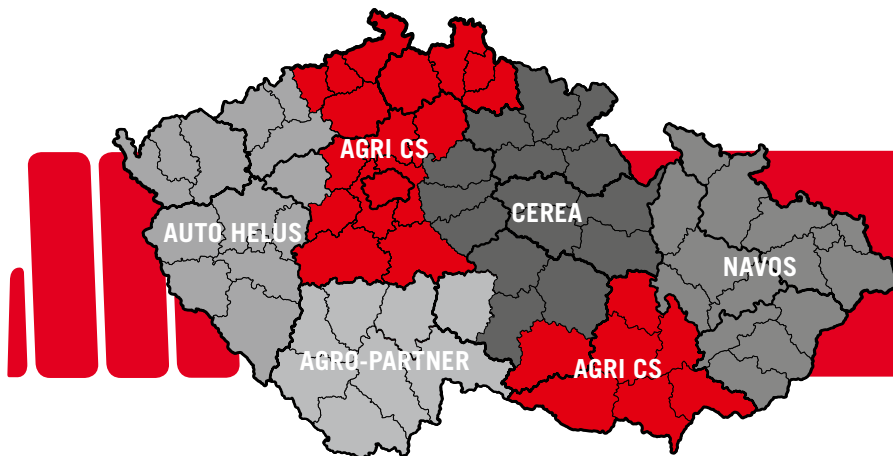

JSME TU PRO VÁS PRODEJNÍ SÍŤ STEYR.

Na území České republiky plní funkci výhradního dovozce společnost AGRI CS a.s.

AGRI CS a.s. Hybešova 14, 693 01 Hustopeče.

Kontaktní: Ing. Zdeněk Musil

tel.: +420 601 321 597

e-mail: zdenek.musil@agrics.cz

www.steyr.cz