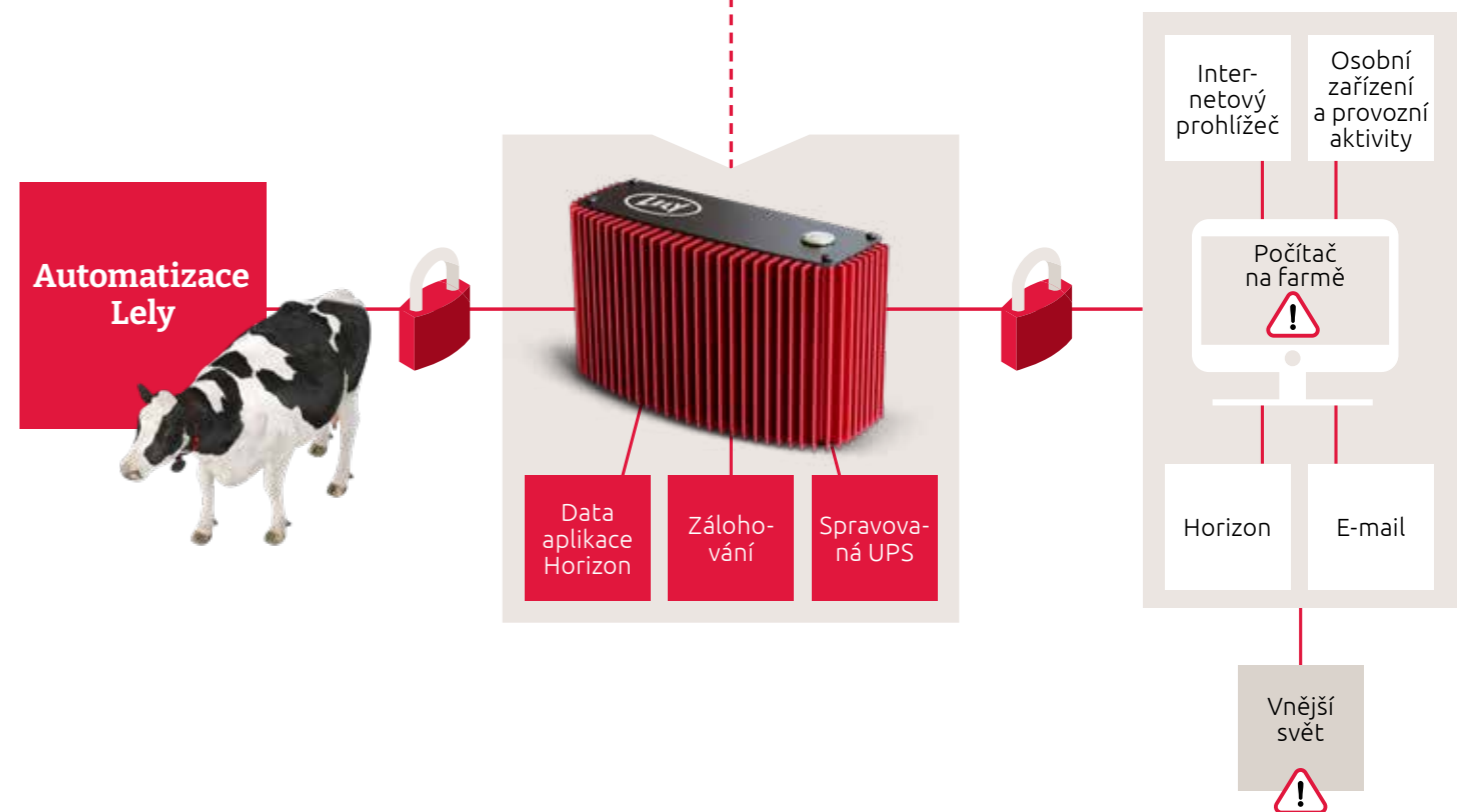

Lely **Hub**

Správně nastavená digitální odolnost

www.lely.com

Chraňte své investice modernizací svého digitálního prostředí

- Chrání síť Lely a přístup uživatelů
- + Cílená podpora a ochrana soukromí v aplikaci Horizon a softwaru serveru
- + Řízené aktualizace pro bezstarostné zabezpečení a plynulý provoz

Objevte digitální zabezpečení **pro plynulý chod vašeho chovu**

Přijetí automatizace stáje znamená přijetí síly dat. Lely Hub je zde, aby vám zajistil klid. Vyhrazený server se stará o digitální tok cenných dat farmy. Pomáhá bezpečně zpracovávat data a přeměňuje je na informace a poznatky, které vám pomohou řídit farmu.

Tři z pěti chovatelů* mají velké obavy z rizik kybernetických útoků, a to oprávněně. Pokud jsou pro vás data důležitá, mohou být cenná i pro ty, kteří vám chtějí ublížit.

Lely Hub je určen ke zvyšování vaší digitální odolnosti proti kybernetickým hrozbám, ale také proti výpadkům proudu a poruchám počítače. Pokud by byl váš počítač na farmě ohrožen, je Lely Hub navržen tak, aby vaše data byla bezpečně uložena. Díky častému zálohování lze vaši aplikaci Lely Horizon snadno obnovit a přispět tak ke kontinuitě podnikání.

*Na základě výzkumu provedeného společností Ipsos v roce 2025 mezi 1 448 chovateli v 17 zemích světa.

Nepřetržitá ochrana dat vaší farmy v každém okamžiku, ve dne i v noci.

Spolehlivý výkon

Lely Hub přispívá ke kontinuitě provozu vaší farmy. Díky zvýšené ochraně před kybernetickými hrozbami, snadné správě záloh a externímu zdroji napájení pro případ výpadku proudu jsou data vaší farmy v bezpečí.