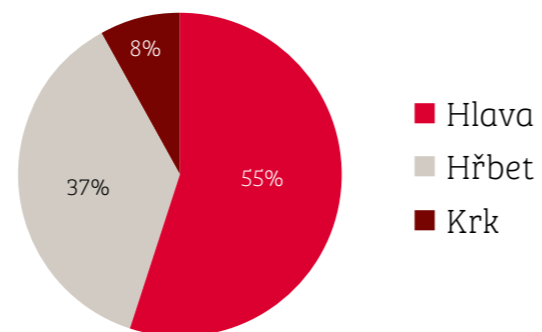

### Proč se krávy drbou

Kartáčování je pro krávy přirozené a odstraňuje svědivá místa na jejich kůži. Ukázalo se, že krávy si většinou kartáčují obtížně dostupná místa, jako je hlava, hřbet (ocas) a krk. V kravíně se krávy běžně drbou o betonové stěny a ostré hrany, což může být nebezpečné. Proto je důležité, aby krávy měly bezpečné místo na kartáčování. Kartáč pro krávy je perfektním nástrojem, který uspokojí jejich potřebu drbání. Je bezpečný, pomáhá snižovat stres a udržuje srst čistou. Výzkum ukázal, že kartáčem se krávy drbou třikrát více a šestkrát déle než bez něj.