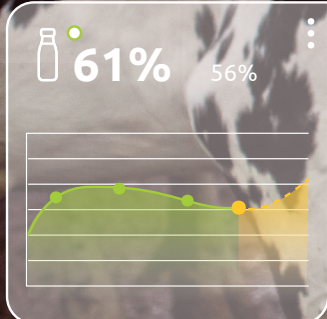

●●●○ HORIZON

4:21 PM

93%

733 Clara

3

33%

Jak získáte svou aplikaci Lely Horizon

Pořídte si vlastní demoverzi aplikace Horizon nebo vyzkoušejte její plný potenciál.