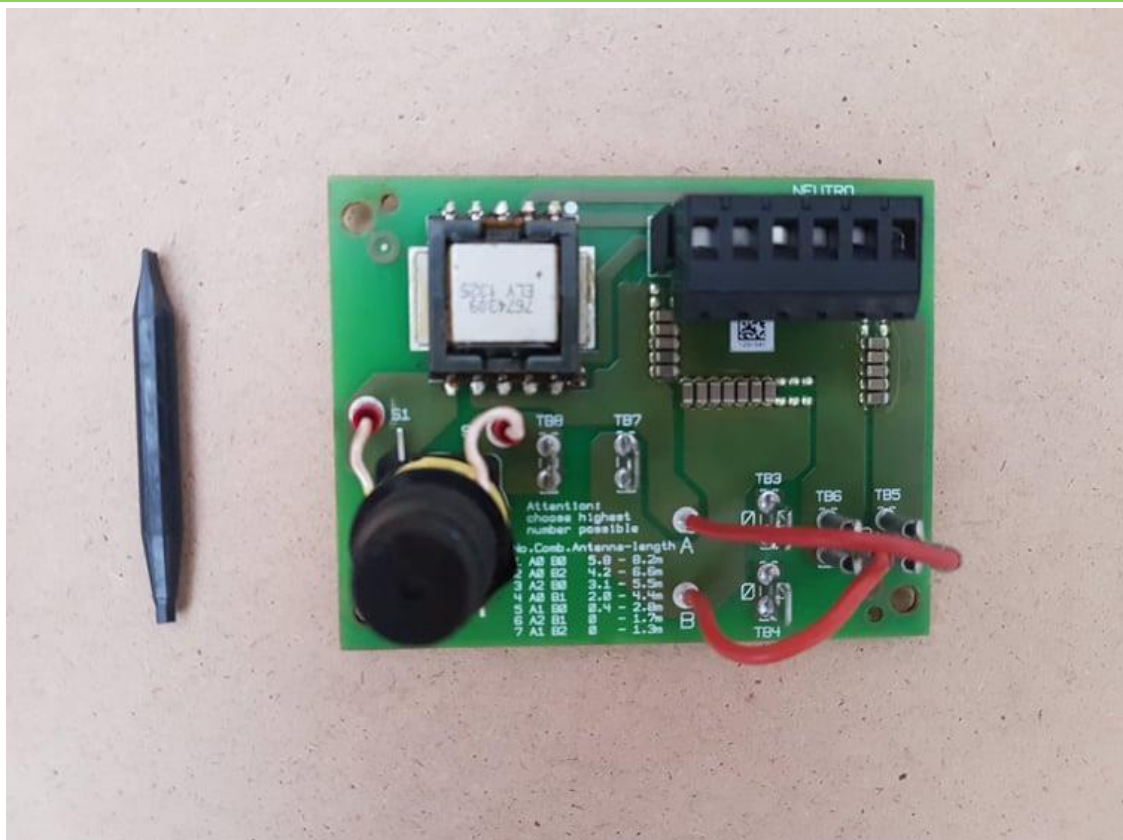

Antennentrafo | 9.1185.0591.0

Informace o dílu | Part information

Číslo dílu	Part number	9.1185.0591.0
Typ stroje	Machine type	Milking robot Astronaut A2
Počet kusů	Quantity	5
Naše cena	 Our price	79,9 EUR