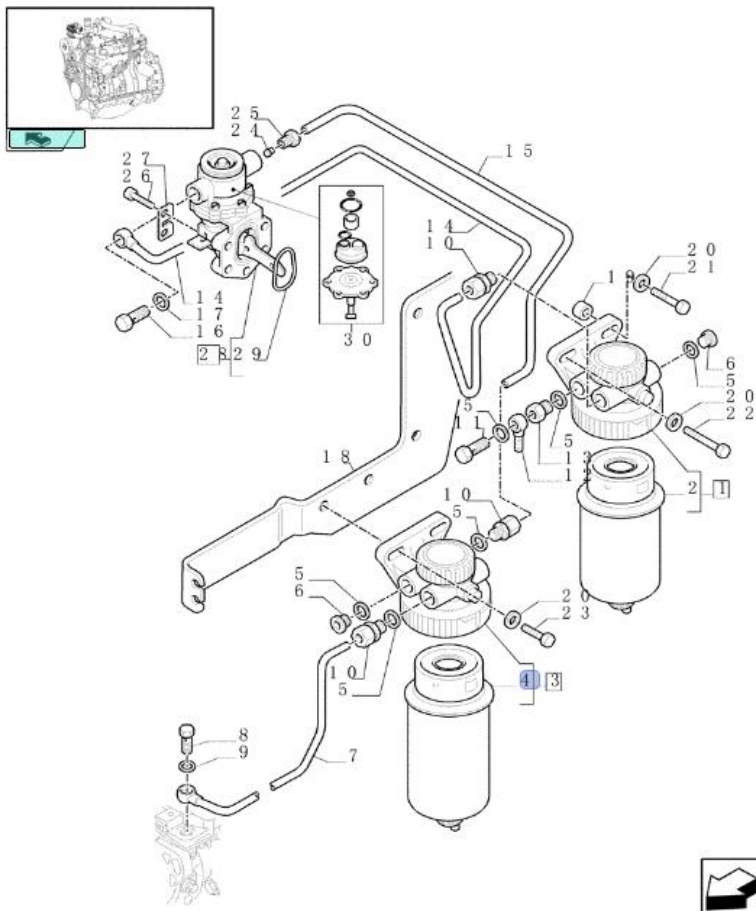

Palivový filtr | Fuel filter 162000080886

Informace o dílu | Part information

Číslo dílu	Part number	162000080886	
Nové číslo dílu	New part number	84269166	
Typ stroje	Machine type	STEYR	9080MT, 9090MT, 9100MT
		CASE	CS 80, 90, 100
Váha dílu	Part weight	0,360 Kg	
Aktuální cena	Current price	1.014,- CZK	39 EUR
Naše cena	 Our price	785,- CZK	 30 EUR