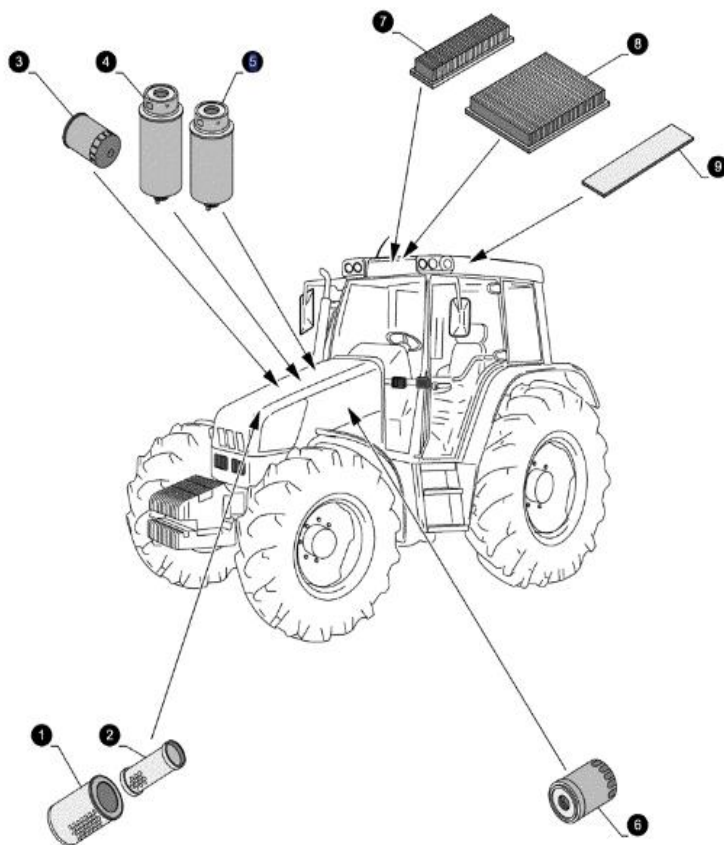

Palivový filtr | Fuel filter 84269166

Informace o dílu | Part information

Číslo dílu	Part number	84269166	
Staré číslo dílu	Old part number	162000080886	
Typ stroje	Machine type	STEYR	9080M, 9080MT, 9090M, 9090MT, 9100M, 9100MT
		CASE	CVT 6135, 6145, 6155, 6170, 6190, 6195
			CS 80, 90, 100
			CVX 1135, 1145, 1155, 1170, 1190, 1195
Váha dílu	Part weight	0,320 Kg	
Aktuální cena	Current price	1.248,- CZK	48 EUR
Naše cena	 Our price	1.050,- CZK	 40 EUR