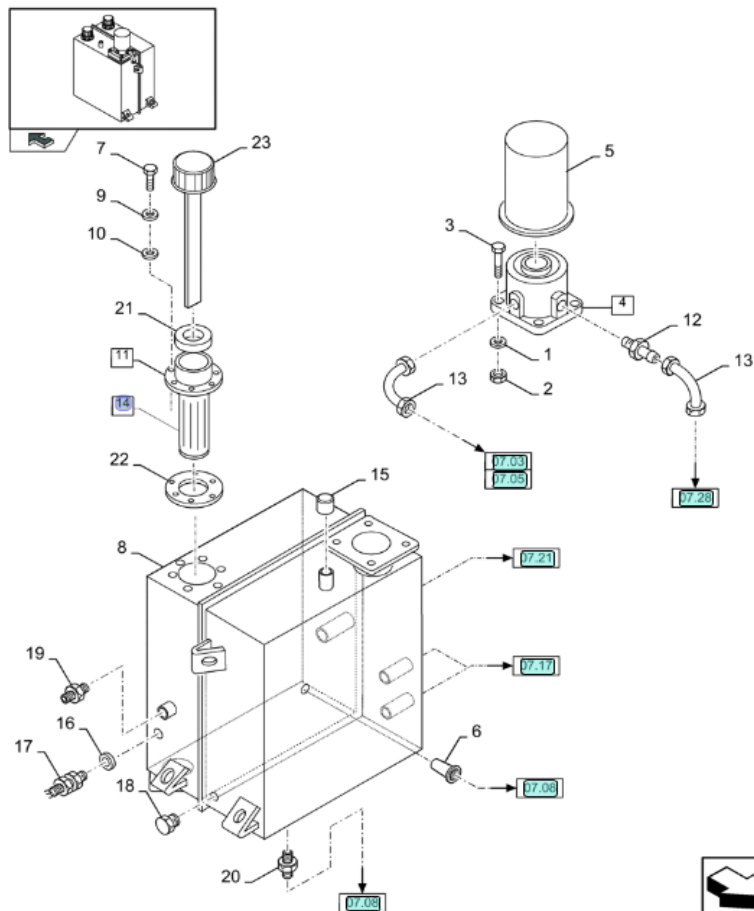

Filtr | Filter 89811443

Informace o dílu | Part information

Číslo dílu	Part number	89811443	
Nové číslo dílu	New part number	87054105	
Typ stroje	Machine type	CASE	CHX 320, 420, 520, 620 CT 5050, 5060, 5070, 5080
Váha dílu	Part weight	0,365 Kg	
Aktuální cena	Current price	2.028,- CZK	78 EUR
Naše cena	 Our price	1.750,- CZK	 67 EUR