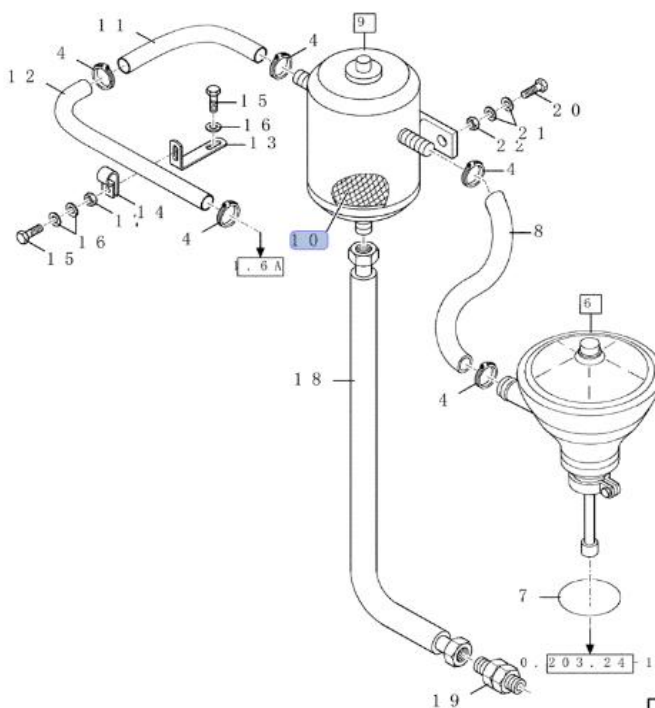

Filtr | Filter 84433655

Informace o dílu | Part information

Číslo dílu	Part number	84433655	
Typ stroje	Machine type	CASE	CT 610, 5050, 5060, 5070, 5080
Váha dílu	Part weight	0,185 Kg	
Aktuální cena	Current price	2.938,- CZK	113 EUR
Naše cena	 Our price	2.350,- CZK	 90 EUR