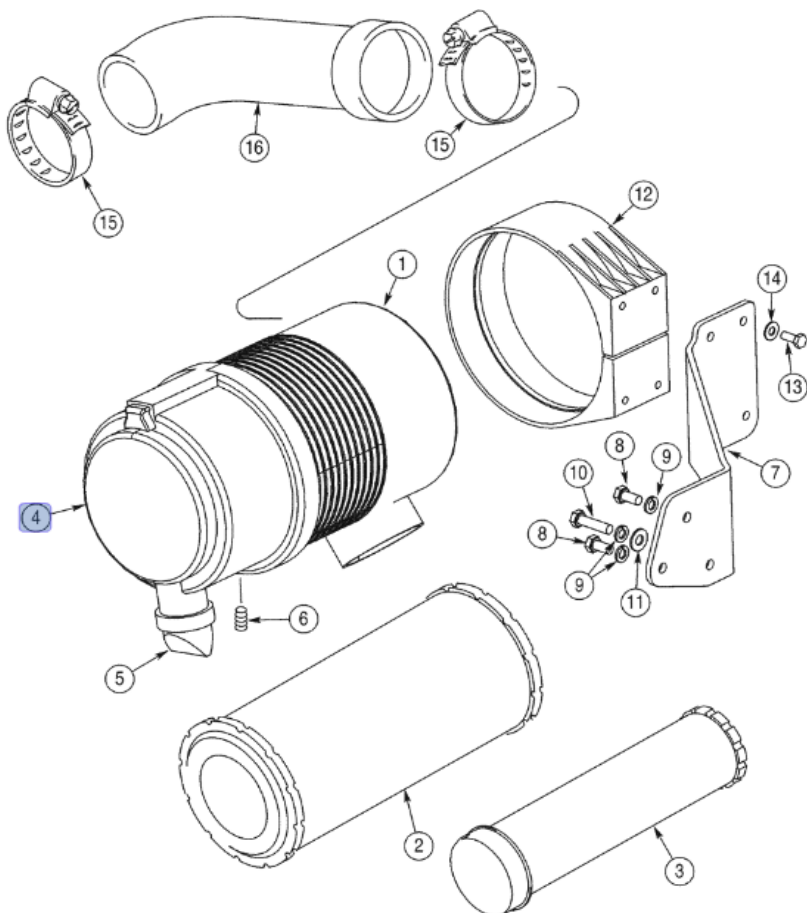

Víko | Cover 47132327

Informace o dílu | Part information

Číslo dílu | Part number 47132327
 Staré číslo dílu | Old part number 395792A1

Typ stroje | Machine type CASE 410, 420, 430, 435, 440, 445
 CT 420, 440, 445
 SR 200, 210, 220, 240, 270, 250; SV 250, 280, 300, 340
 TV 380; TR 270, 310, 320, 340,
 XT 70, 90, 95
 CX 70, 80, 90, 100
 MXC 80, 90, 100

Váha dílu | Part weight 0,537 Kg

Aktuální cena | Current price 1.508,- CZK | 58 EUR
Naše cena | Our price 1.150,- CZK | 44 EUR

Uvedené ceny jsou bez DPH
 Price excld. VAT

Kontaktní osoba | Contact person: Petr Patera
 Telefon | Phone number: +420 725 521 032
 Email: sklad@agropartner.cz