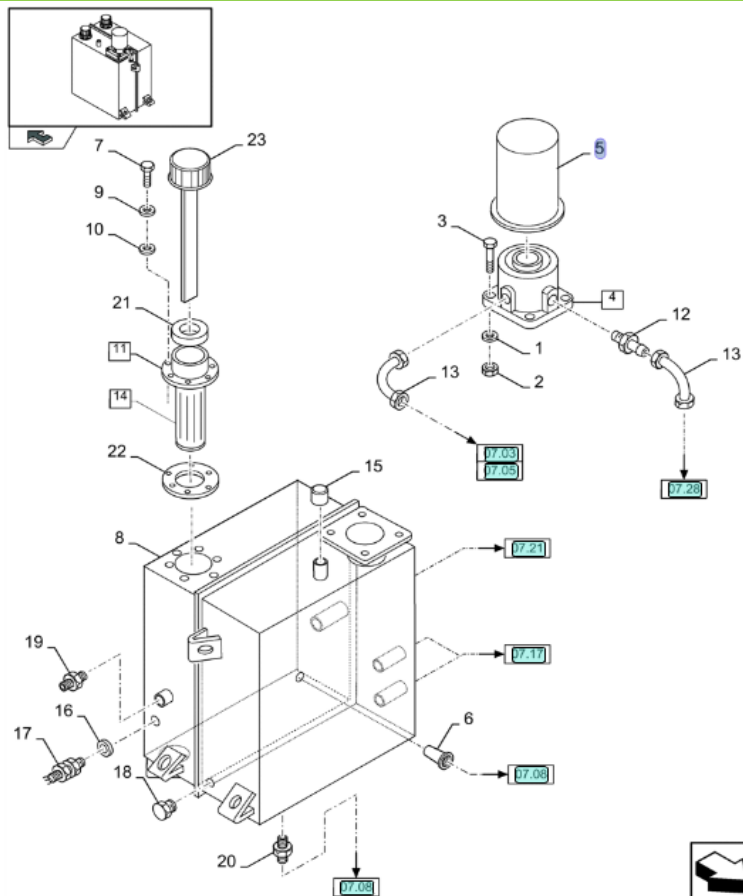

Filtr | Filter 84814327

Informace o dílu | Part information

Číslo dílu	Part number	84814327	
Typ stroje	Machine type	CASE	CHX 320, 420, 520, 620 CT 5050, 5060, 5070, 5080
Váha dílu	Part weight	1,210 Kg	
Aktuální cena	Current price	7.150,- CZK	275 EUR
Naše cena	 Our price	5.650,- CZK	 217 EUR