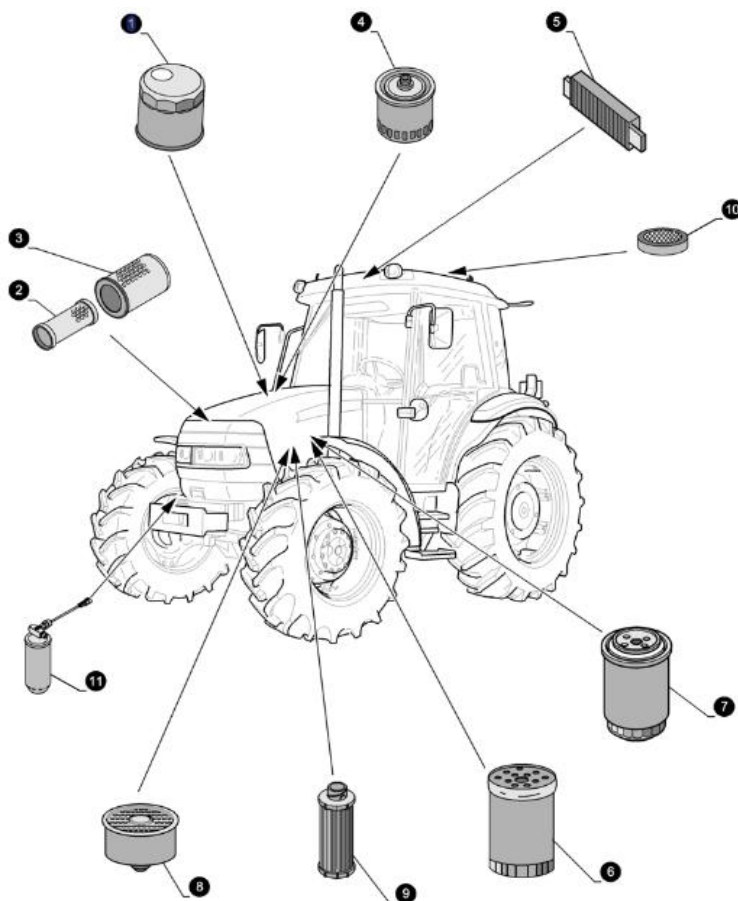

Olejový filtr | Oil filter 84221215

Informace o dílu | Part information

| | | | |
|------------------|--------------------|------------------|---|
| Číslo dílu | Part number | 84221215 | |
| Staré číslo dílu | Old part number | 1931165 | |
| Typ stroje | Machine type | CASE | JX 55, 65, 75,85, 90, 95 JXU 70, 80, 90, 100 |
| Váha dílu | Part weight | 0,735 Kg | |
| Aktuální cena | Current price | 221,- CZK | 8,5 EUR |
| Naše cena | Our price | 175,- CZK | 6,7 EUR |