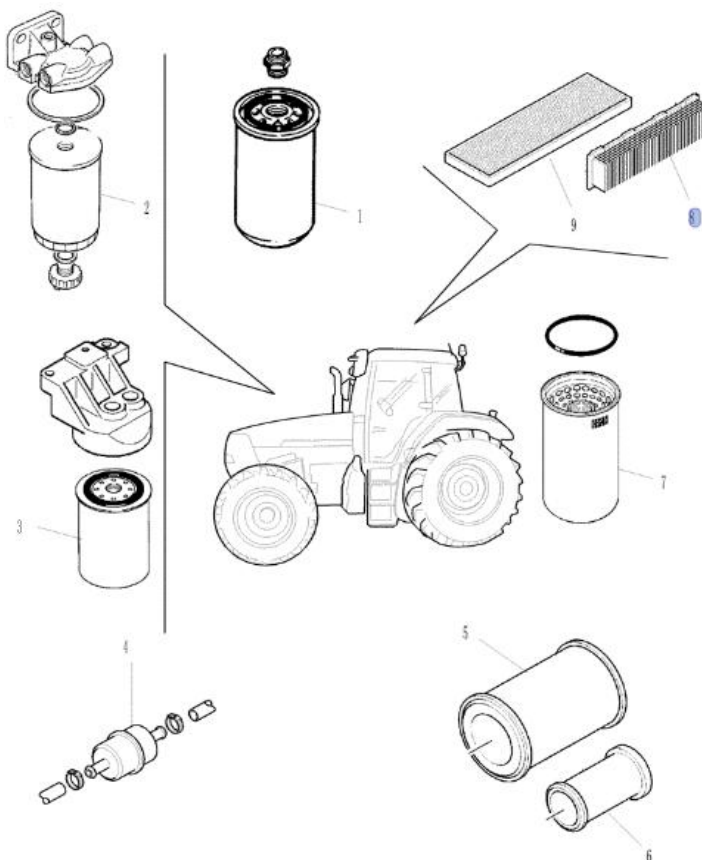

### Informace o dílu | Part information

Číslo dílu	Part number	87761808	
Staré číslo dílu	Old part number	248124A1	
Typ stroje	Machine type	CASE	A4000
Váha dílu	Part weight	0,400 Kg	
Aktuální cena	Current price	962,- CZK	37 EUR
<b>Naše cena</b>	<b>  Our price</b>	<b>799,- CZK</b>	<b>  31 EUR</b>