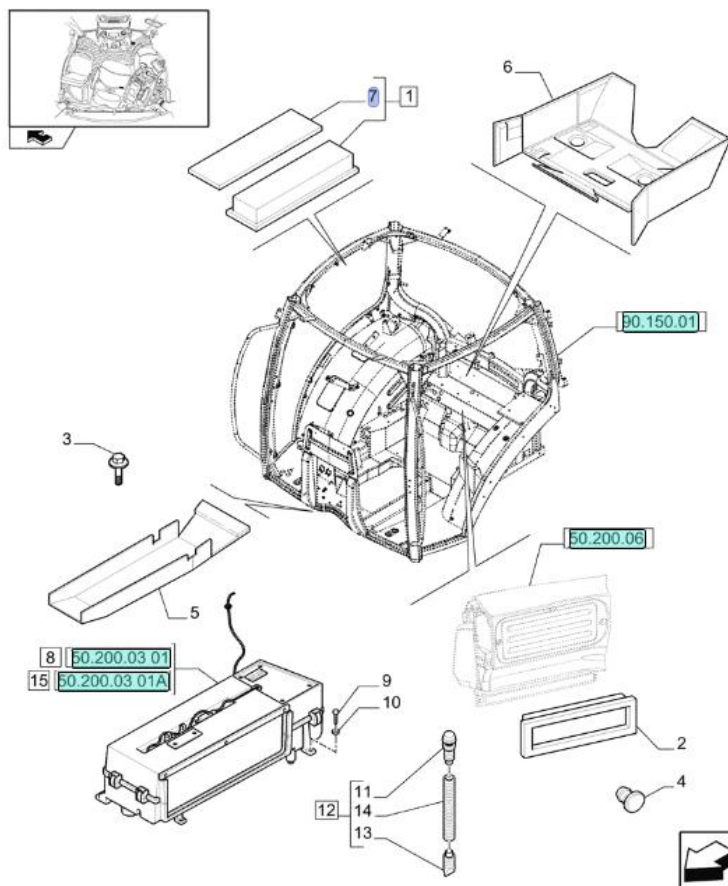

Filtr | Filter 87726694

Informace o dílu | Part information

Číslo dílu	Part number	87726694		
Staré číslo dílu	Old part number	82024373		
Typ stroje	Machine type	STEYR	CVT 6130-6240; EXPERT 4100-4130 PROFI 4100, 4110, 4115, 4120, 4125, 4130, 4135, 4145, 6115, 6125, 6141; PROFI ET 4110, 4115, 4120, 4125, 4130, 4135, 4145, 6125, 6140, 6145; TERRUS CVT 6250, 6270, 6300	
		CASE	CVX 140, 150, 160, 175, 195; MAXXUM 100, 110, 115, 120, 125, 130, 135, 140, 145, 150, 155; OPTUM CVX 250, 270, 300 PUMA 115-215; PUMA CVT 130-240; PUMA CVX 130-240 VESTRUM 100, 110, 120, 130	
Váha dílu	Part weight	0,070 Kg		Uvedené ceny jsou bez DPH Price excld. VAT
Aktuální cena	Current price	676,- CZK	26 EUR	Kontaktní osoba Contact person: Petr Patera
Naše cena	 Our price	561,- CZK	 22 EUR	Telefon Phone number: +420 725 521 032 Email: sklad@agropartner.cz