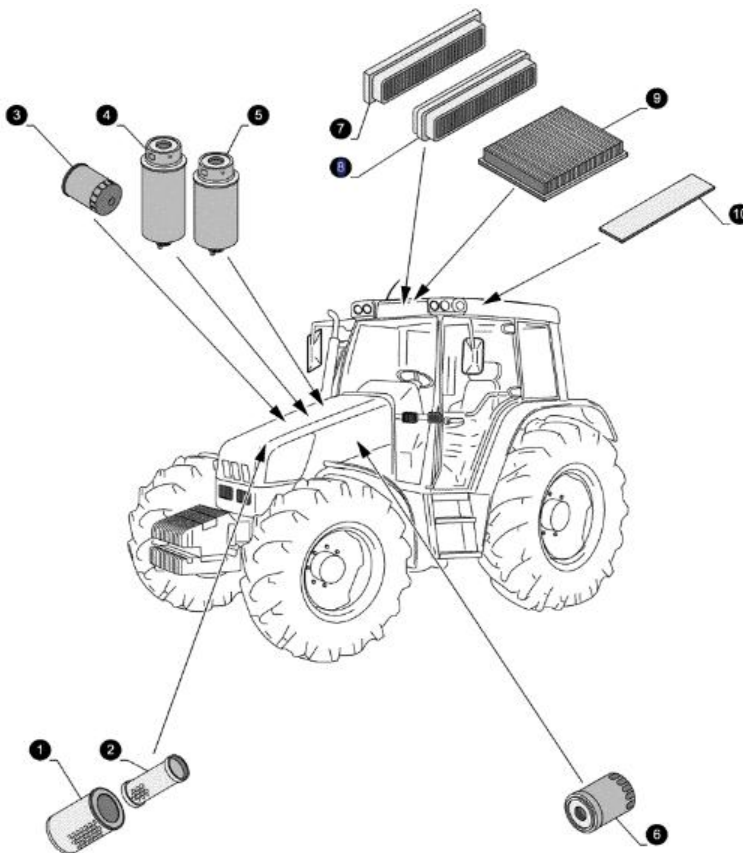

Filtr | Filter 1-34-184-042

Informace o dílu | Part information

Číslo dílu	Part number	1-34-184-042	
Typ stroje	Machine type	STEYR	9078, 9080M, 9080MT, 9085MT, 9086, 9090M, 9090MT, 9094, 9095MT, 9100M, 9100MT, 9105MT
		CASE	M 968, 975, 9078, 9083, 9086, 9094 CS 68, 75, 78, 80, 85, 86, 90, 94, 95, 100, 105
Váha dílu	Part weight	0,985 Kg	
Aktuální cena	Current price	910,- CZK	35 EUR
Naše cena	 Our price	830,- CZK	 32 EUR