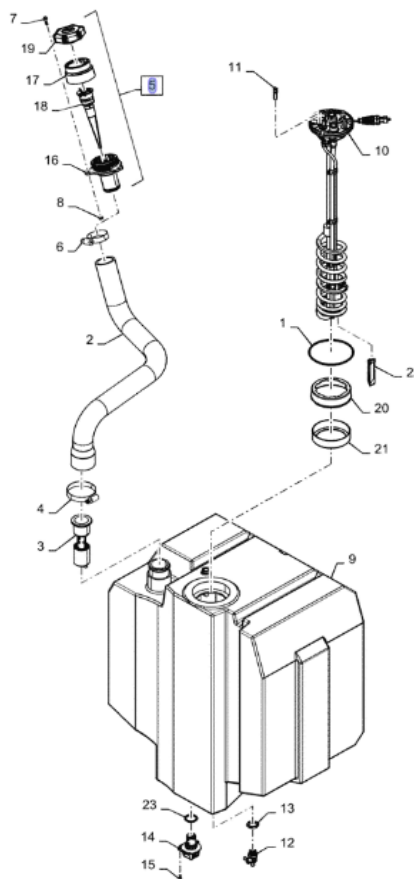

Filtr | Filter 47657024

Informace o dílu | Part information

Číslo dílu	Part number	47657024	
Staré číslo dílu	Old part number	47661360	
Typ stroje	Machine type	CASE	7240, 7250, 8240, 8250, 9240, 9250 QUADTRAC 420, 470, 500, 540, 580, 620, STEIGER 370, 420, 470, 500, 540, 580, 620,
Váha dílu	Part weight	0,082 Kg	
Aktuální cena	Current price	988,- CZK	38 EUR
Naše cena	 Our price	866,- CZK	 33 EUR