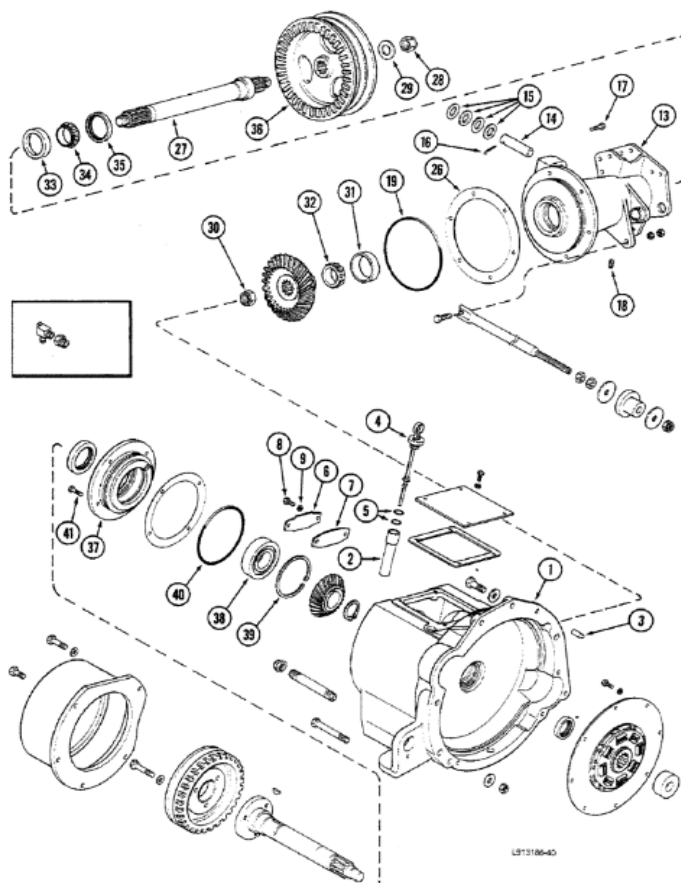

Kladka | Pulley 196481C1

Informace o dílu | Part information

Číslo dílu	Part number	196481C1	
Staré číslo dílu	Old part number	186701C1	
	Machine type	CASE	1420, 1440, 1460, 1470, 1480, 1620, 1640, 1640E, 1660, 1660E, 1670, 1680, 1680E
Váha dílu	Part weight	7,574 Kg	
Aktuální cena	Current price	7.176,- CZK	276 EUR
Naše cena	 Our price	5.500,- CZK	 212 EUR