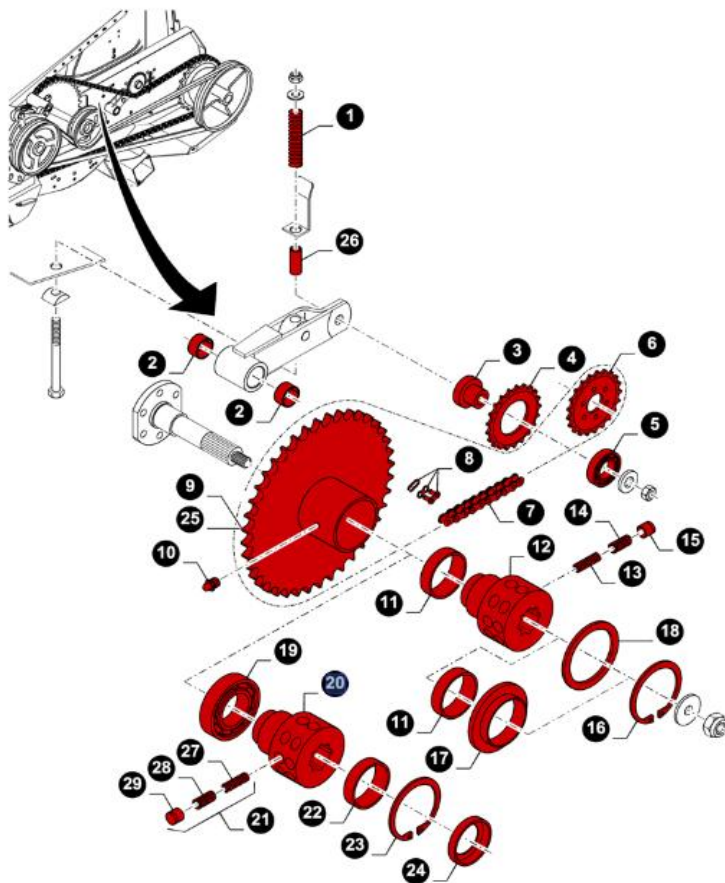

Rozbočovač | Hub 84800125

Informace o dílu | Part information

Číslo dílu	Part number	84800125	
Typ stroje	Machine type	CASE	2030, 2040, 2050
Váha dílu	Part weight	2,530 Kg	
Aktuální cena	Current price	8.814,- CZK	339 EUR
Naše cena	 Our price	6.666,- CZK	 256 EUR