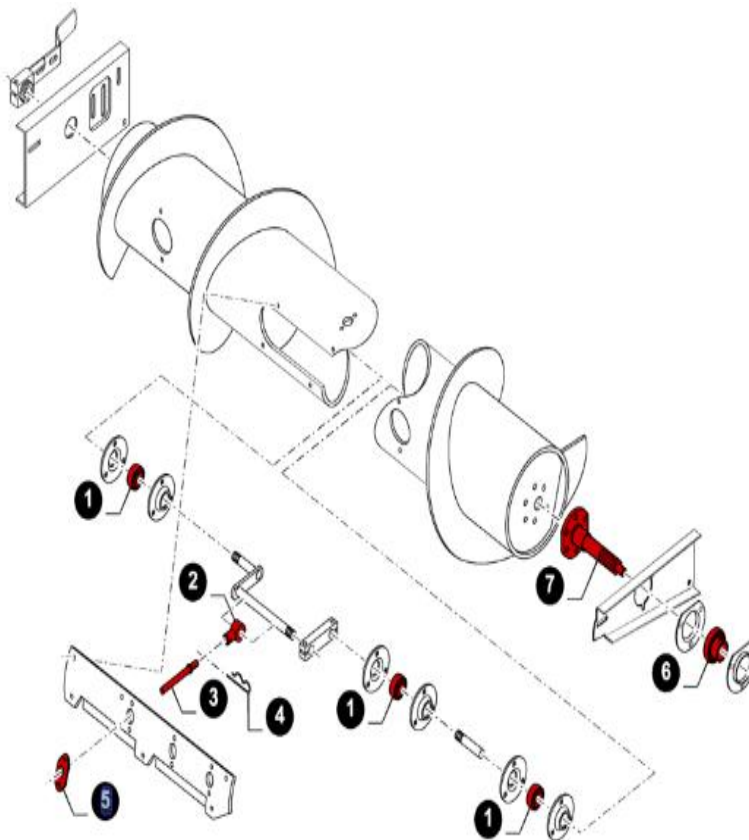

Vodítko | Guide 86632613

Informace o dílu | Part information

Číslo dílu	Part number	86632613	
Typ stroje	Machine type	CASE	2020, 2030, 2040, 2050,
Váha dílu	Part weight	0,03 Kg	
Aktuální cena	Current price	57,- CZK	2,20 EUR
Naše cena	 Our price	45,- CZK	 1,70 EUR