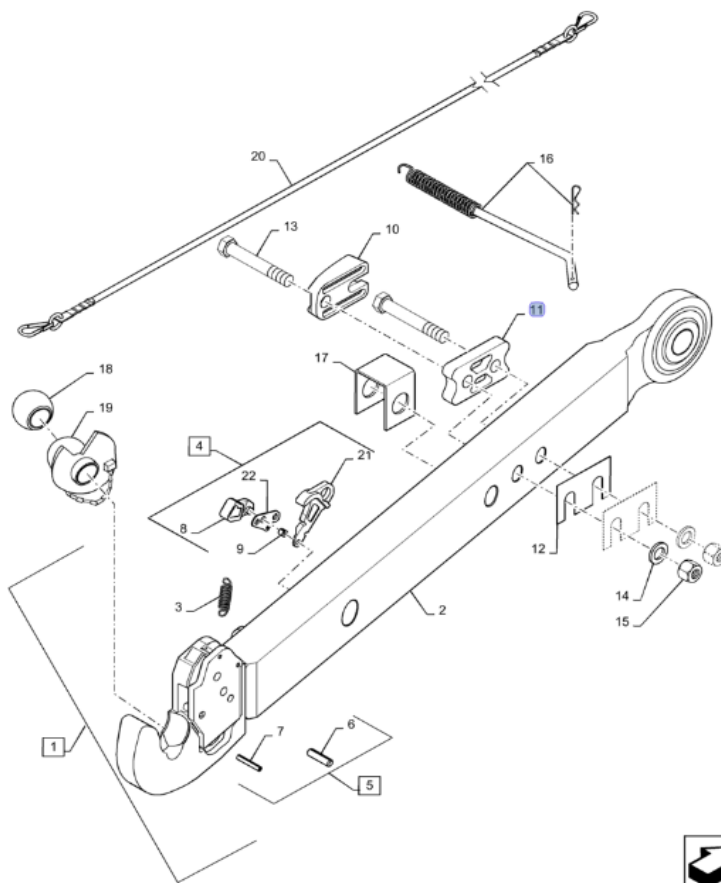

Kroužek | Spacer 301927A1

Informace o dílu | Part information

Číslo dílu | Part number 301927A1
 Staré číslo dílu | Old part number 87314210

Typ stroje | Machine type CASE
 MAGNUM 225, 235, 250, 255, 260, 280, 290, 310, 315, 340, 370, 380
 MX MAGNUM 180, 200, 210, 215, 220, 230, 240, 255, 270, 285
 MX MAXXUM 150, 170

Váha dílu | Part weight 1,152 Kg

Aktuální cena | Current price 520,- CZK | 20 EUR
Naše cena | Our price 420,- CZK | 16 EUR

Uvedené ceny jsou bez DPH
 Price excld. VAT

Kontaktní osoba | Contact person: Petr Patera
 Telefon | Phone number: +420 725 521 032
 Email: sklad@agropartner.cz