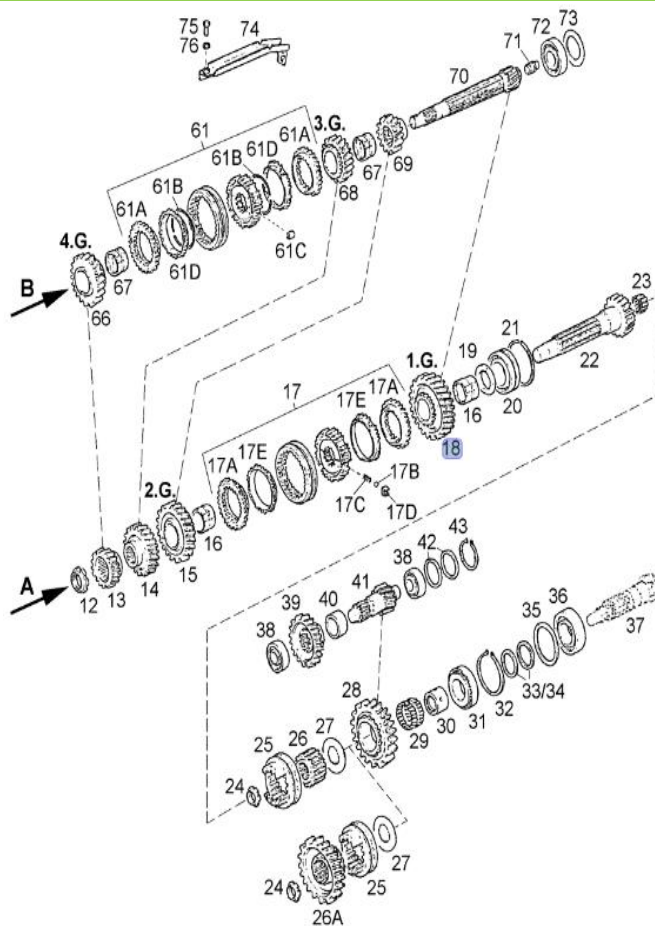

Ozubené kolo | Gear 133700220435

Informace o dílu | Part information

Číslo dílu	Part number	133700220435	
Typ stroje	Machine type	STEYR	942, 948, M948, M952, M958, M963, M968, M975
		CASE	CS 48, 52, 58, 63, 68, 75
			C 42, 48
Váha dílu	Part weight	1,645 Kg	
Aktuální cena	Current price	16.978,- CZK	653 EUR
Naše cena	 Our price	11.999,- CZK	 462 EUR