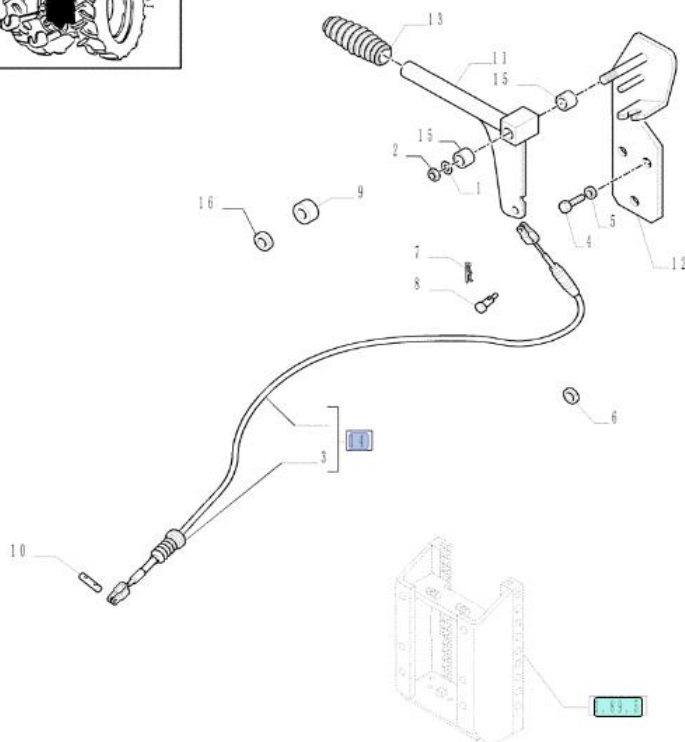

## Lanovod | Bowden 87307765

### Informace o dílu | Part information

Číslo dílu	Part number	87307765		
Typ stroje	Machine type	STEYR	CVT 6130, 6145, 6150, 6160, 6165, 6175 PROFI 4100, 4110, 4115, 4120, 4125, 4130, 4135, 4145, 6115, 6125, 6135, 6140, 6145 PROFI ECOTECH 4110, 4115, 4120, 4125, 4130, 4135, 4145, 6125, 6140, 6146	
		CASE	MAXXUM 100, 110, 115, 120, 125, 130, 135, 140, 145, 155 MXU 100, 110, 115, 125, 130, 135 PUMA 130, 145, 150, 160, 165 PUMA CVT/CVX 130, 145, 150, 160, 165, 175	
Váha dílu	Part weight	0,695 Kg		Uvedené ceny jsou bez DPH Price excld. VAT
Aktuální cena	Current price	1.274,- CZK	49 EUR	Kontaktní osoba   Contact person: Petr Patera
<b>Naše cena</b>	<b>  Our price</b>	<b>1.049,- CZK</b>	<b>  40 EUR</b>	Telefon   Phone number: +420 725 521 032 Email: sklad@agropartner.cz