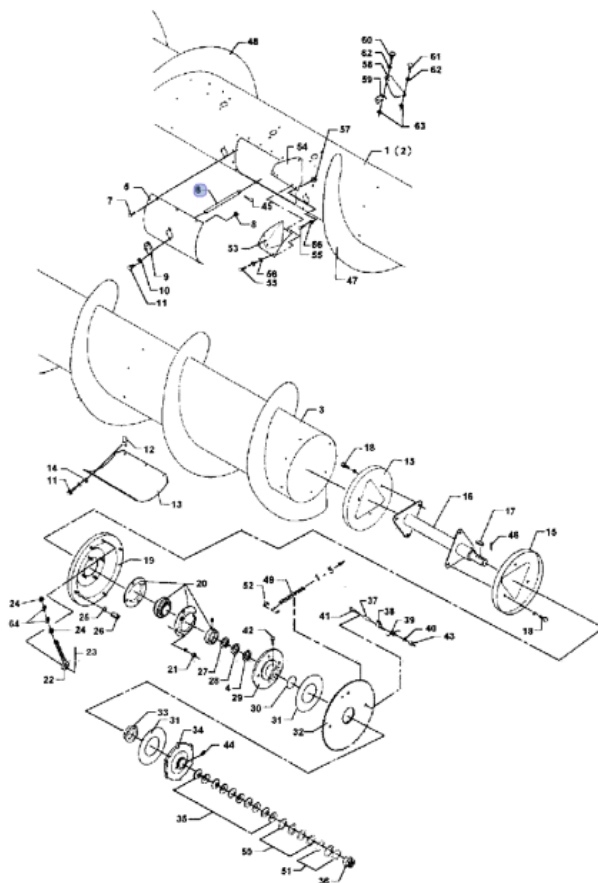

## Prst | Finger 28283815

### Informace o dílu | Part information

Číslo dílu	Part number	28283815	
Typ stroje	Machine type	CASE	1030
Váha dílu	Part weight	0,392 Kg	
Aktuální cena	Current price	312,- CZK	12 EUR
<b>Naše cena</b>	<b>  Our price</b>	<b>200,- CZK</b>	<b>  8 EUR</b>