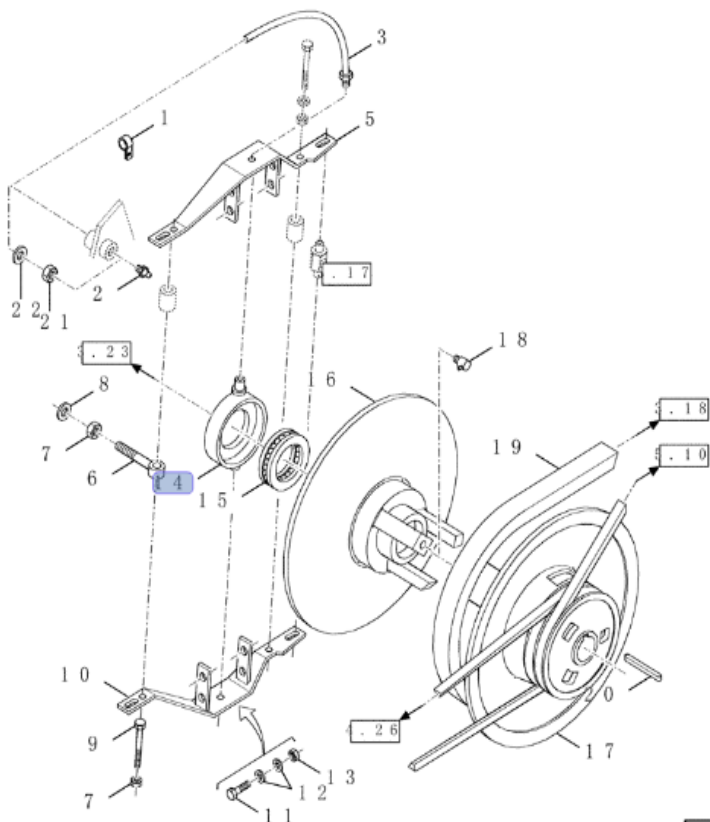

Příruba | Housing 84436472

Informace o dílu | Part information

Číslo dílu	Part number	84436472	
Typ stroje	Machine type	CASE	CT 5050, 5060, 5070, 5080
Váha dílu	Part weight	1,830 Kg	
Aktuální cena	Current price	3.354,- CZK	129 EUR
Naše cena	 Our price	2.499,- CZK	 96 EUR