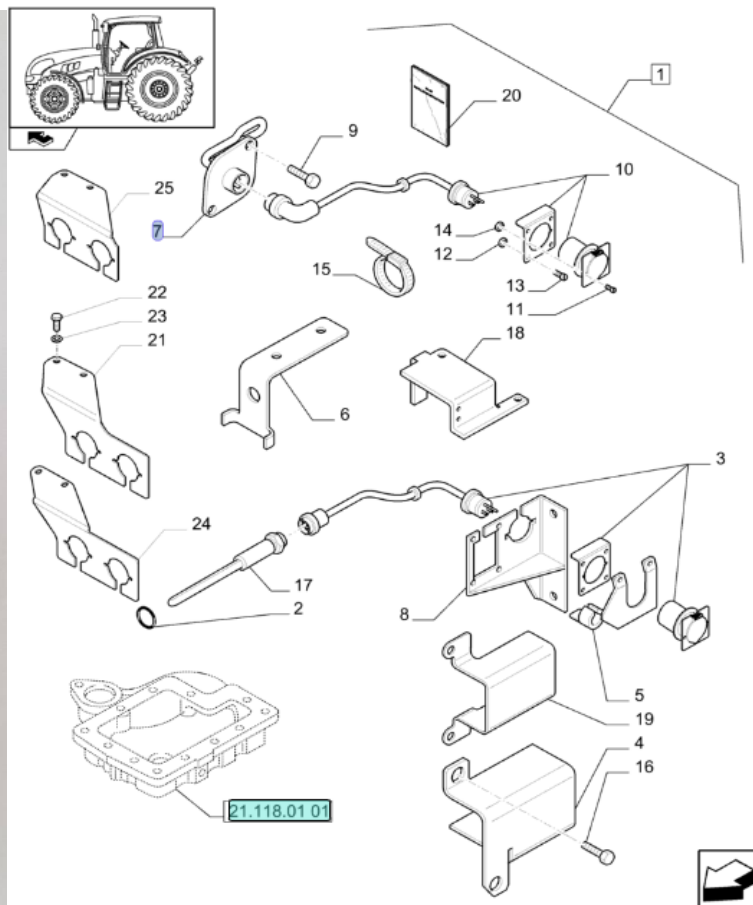

### Informace o dílu | Part information

Číslo dílu | Part number 87756078  
 Staré číslo dílu | Old part number 82031306

Typ stroje | Machine type STEYR CVT 6130, 6145, 6150, 6160, 6165, 6170, 6175, 6180, 6185, 6200, 6205, 6210, 6215, 6220, 6225, 6230, 6240  
 PROFI 4110, 4120, 4130, 6115, 6125, 6140  
 TERRUS 6250, 6270, 6300  
 CASE FARMALL 110A, 120A, 125A, 140A  
 MAXXUM 100, 110, 115, 120, 125, 130, 140  
 OPTUM CVX 250, 270, 300  
 PUMA 115-215; PUMA CVT 130-240; PUMA CVX 130-240

Váha dílu | Part weight 0,497 Kg

Uvedené ceny jsou bez DPH  
 Price excld. VAT

Aktuální cena | Current price 4.498,- CZK | 173 EUR  
**Naše cena** | **Our price** **3.499,- CZK** | **135 EUR**

Kontaktní osoba | Contact person: Petr Patera  
 Telefon | Phone number: +420 725 521 032  
 Email: sklad@agropartner.cz