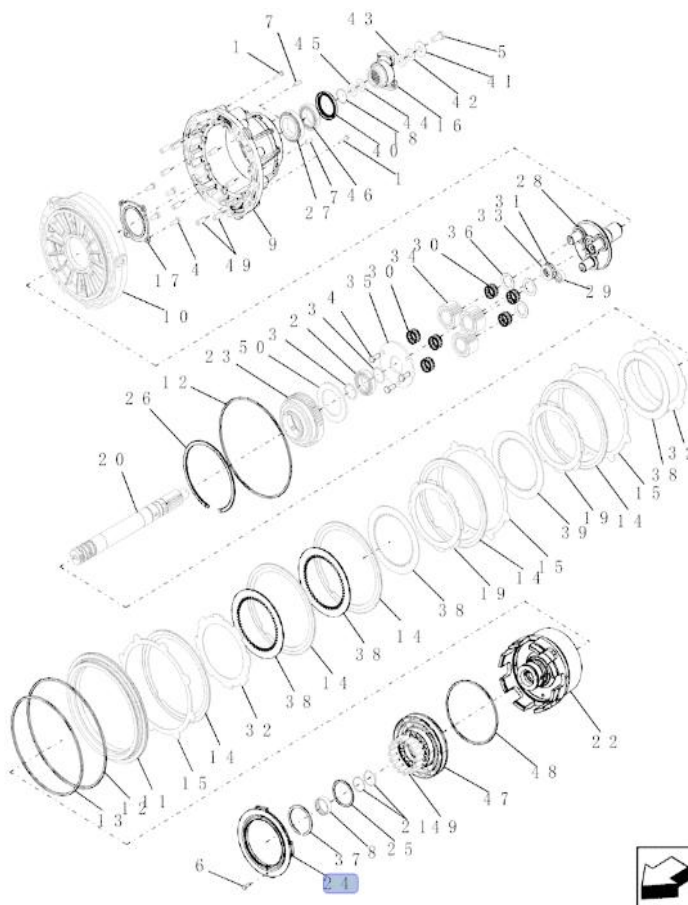

## Plech | Plate 87281446

### Informace o dílu | Part information

|                  |                    |                    |  |
|------------------|--------------------|--------------------|--|
| Číslo dílu       | Part number        | 87281446           |  |
| Typ stroje       | Machine type       | CASE               | 7010, 7120, 7230, 7240, 7250, 8010, 8120, 8230, 8240, 8250, 9010, 9120, 9230, 9240, 9250<br>AFX 8010 |
| Váha dílu        | Part weight        | 0,878 Kg           |  |
| Aktuální cena    | Current price      | 5.902,- CZK        | 227 EUR  |
| <b>Naše cena</b> | <b>  Our price</b> | <b>4.750,- CZK</b> | <b>  183 EUR</b>   |