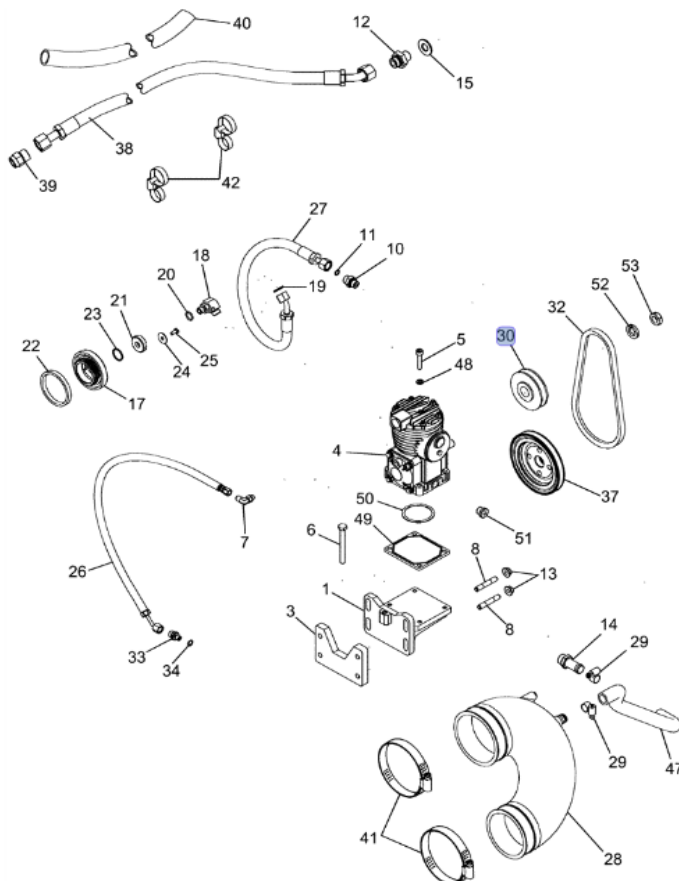

Kladka | Pulley 84261691

Informace o dílu | Part information

Číslo dílu	Part number	84261691	
Staré číslo dílu	Old part number	87341092	
Typ stroje	Machine type	CASE	MAGNUM 225, 250, 255, 280, 310, 335 MX 215
Váha dílu	Part weight	1,814 Kg	
Aktuální cena	Current price	9.074,- CZK	349 EUR
Naše cena	 Our price	6.899,- CZK	 265 EUR