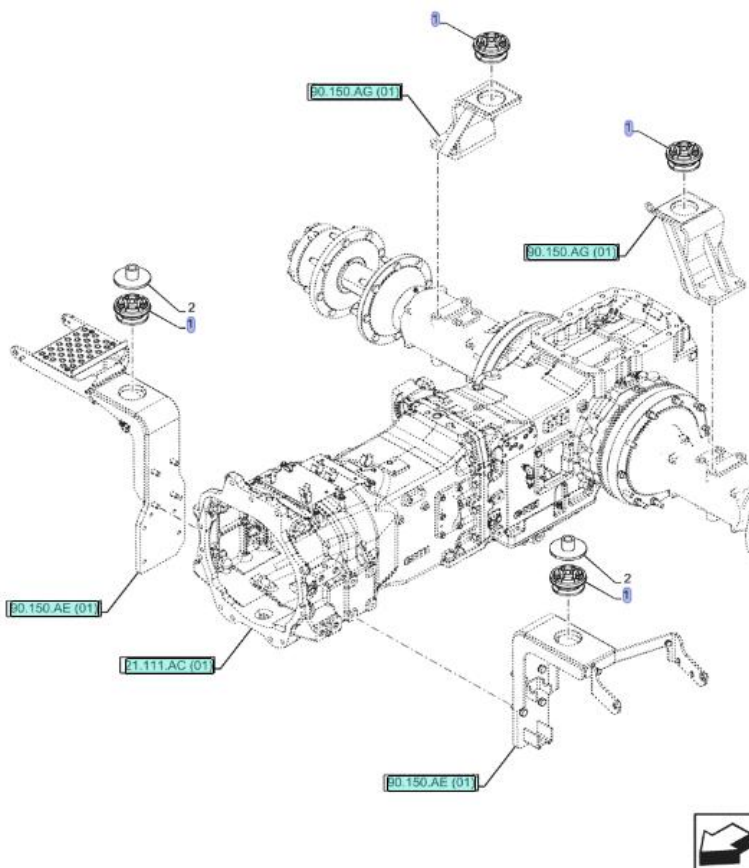

## Izolátor | Isolator 83983548

### Informace o dílu | Part information

Číslo dílu | Part number 83983548  
 Staré číslo dílu | Old part number 87750469

Typ stroje | Machine type CASE PATRIOT 2230; A 8000, 8010, 8800, 8810; FARMALL 55-120  
 JX 70-110; LUXSUM 100-120; MAGNUM 235-380;  
 MAXXUM 100-155; MXM 120-155; MXU 100-135;  
 PUMA 115-215; PUMA CVT 130-230; PUMA CVX 130-230  
 STEYR CVT 6130-6230; KOMPAKT 4055S, 4065S, 4075, 4085, 4095,  
 4105, 4115; MULTI 4095, 4100, 4110, 4115, 4120;  
 PROFI 4100-4145, 6115-6145  
 PROFI ECOTECH 4110-4145, 6125, 6140, 6145

Váha dílu | Part weight 0,675Kg

Aktuální cena | Current price 3.744,- CZK | 144 EUR  
**Naše cena** | **Our price** **3.449,- CZK** | **133 EUR**

Uvedené ceny jsou bez DPH  
 Price excld. VAT  
 Kontaktní osoba | Contact person: Petr Patera  
 Telefon | Phone number: +420 725 521 032  
 Email: sklad@agropartner.cz