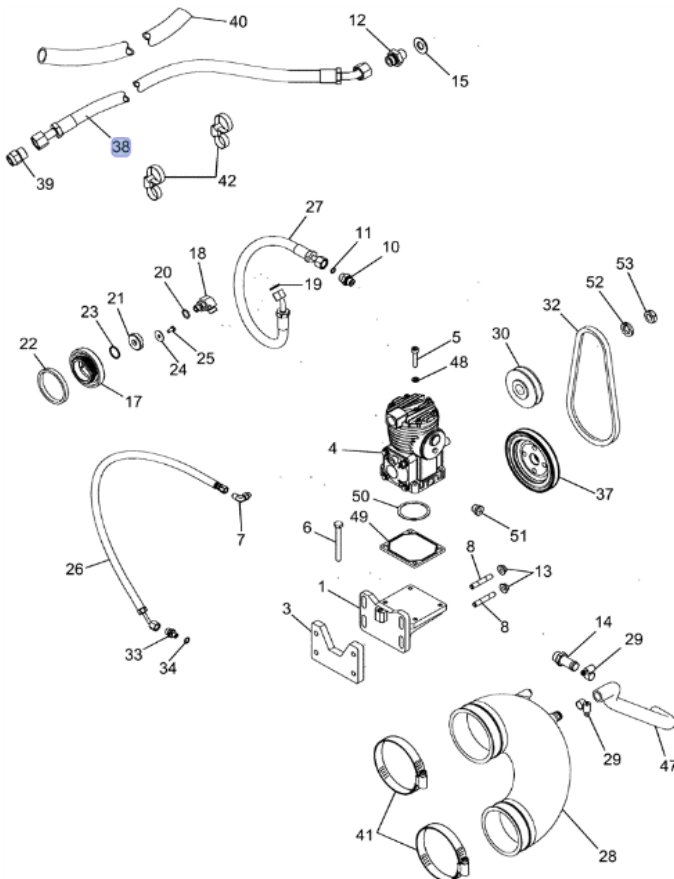

Hadice | Hose 87547253

Informace o dílu | Part information

Číslo dílu	Part number	87547253	
Staré číslo dílu	Old part number	87363106	
Typ stroje	Machine type	CASE	MAGNUM 225, 250, 255, 280, 310, 335 MX MAGNUM 215
Váha dílu	Part weight	0,603 Kg	
Aktuální cena	Current price	6.370,- CZK	245 EUR
Naše cena	 Our price	4.499,- CZK	 173 EUR