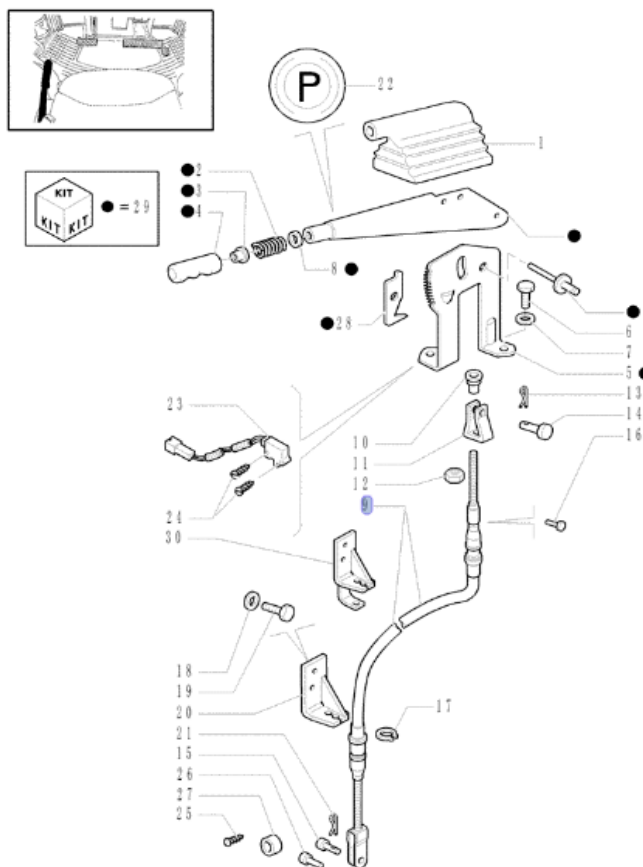

Lanko | Bowden 87531701

Informace o dílu | Part information

Číslo dílu	Part number	87531701	
Typ stroje	Machine type	STEYR	PROFI 4110, 4120, 4130, 6100, 6115, 6125, 6135, 6140, PROFI ECOTECH 4110, 4120, 4130, 6125, 6140
		CASE	MAXXUM 100, 110, 115, 120, 125, 130, 140, MXU 100, 110, 115, 125, 130, 135
Váha dílu	Part weight	0,650 Kg	
Aktuální cena	Current price	2.704,- CZK	104 EUR
Naše cena	Our price	1.999,- CZK	77 EUR