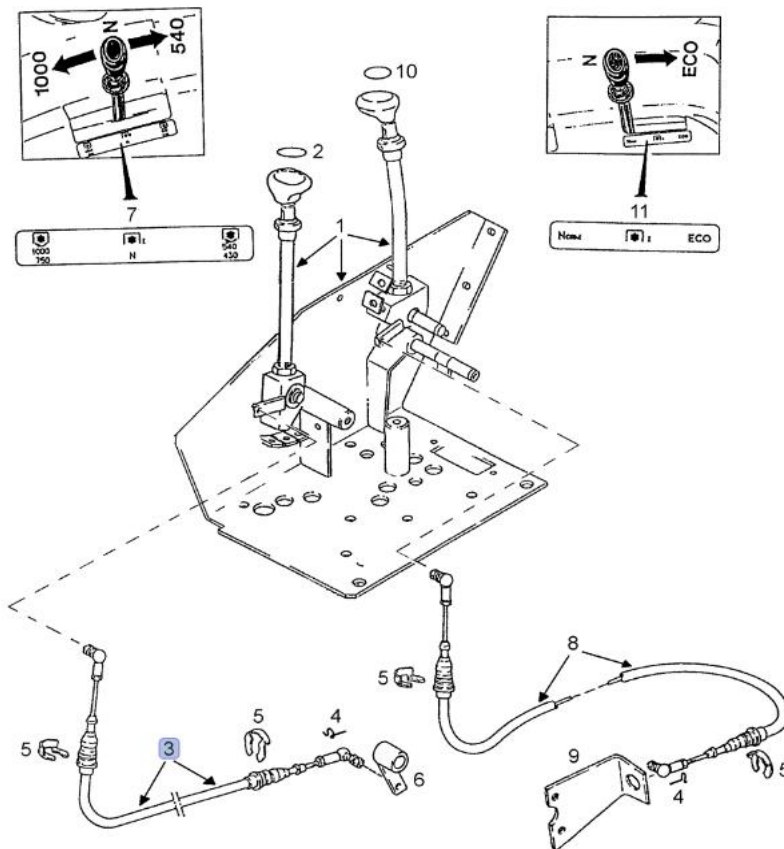

Lanko | Bowden 1-34-644-851

Informace o dílu | Part information

Číslo dílu	Part number	1-34-644-851	
Typ stroje	Machine type	STEYR	M9078, 9078, 9080M, M9083, M9086, 9086, 9090M, M9094, 9094, 9100M
		CASE	CS 78, 80, 86, 90, 94, 100
Váha dílu	Part weight	0,350 Kg	
Aktuální cena	Current price	5.512,- CZK	212 EUR
Naše cena	 Our price	3.999,- CZK	 154 EUR