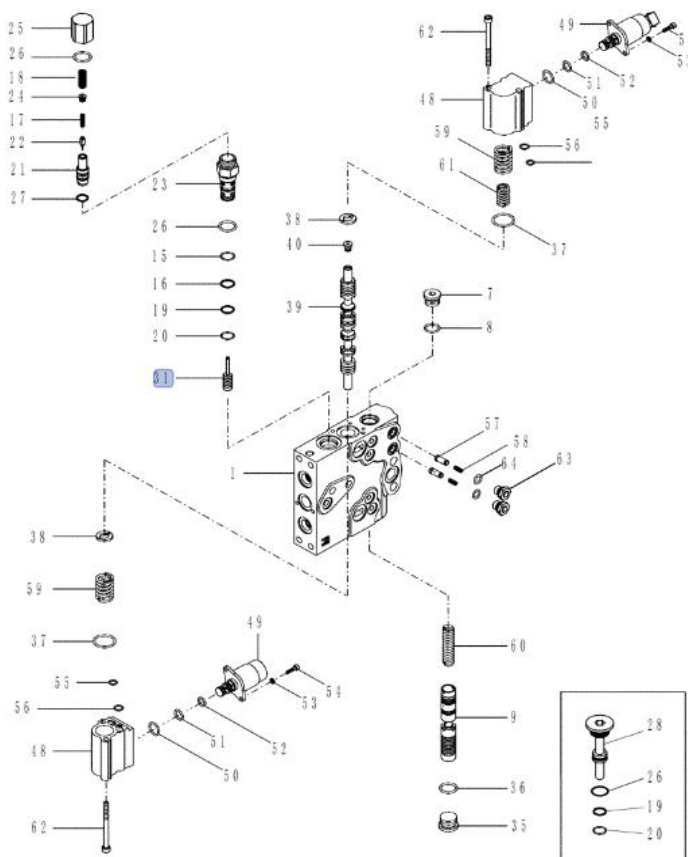

## Píst | Piston 87546296

### Informace o dílu | Part information

Číslo dílu	Part number	87546296	
Staré číslo dílu	Old part number	86992392	
Typ stroje	Machine type	CASE	MAGNUM 225, 250, 255, 280, 335, 310 MX MAGNUM 210, 215, 230, 240, 255, 285
Váha dílu	Part weight	0,150 Kg	
Aktuální cena	Current price	780,- CZK	30 EUR
<b>Naše cena</b>	<b>  Our price</b>	<b>649,- CZK</b>	<b>  25 EUR</b>