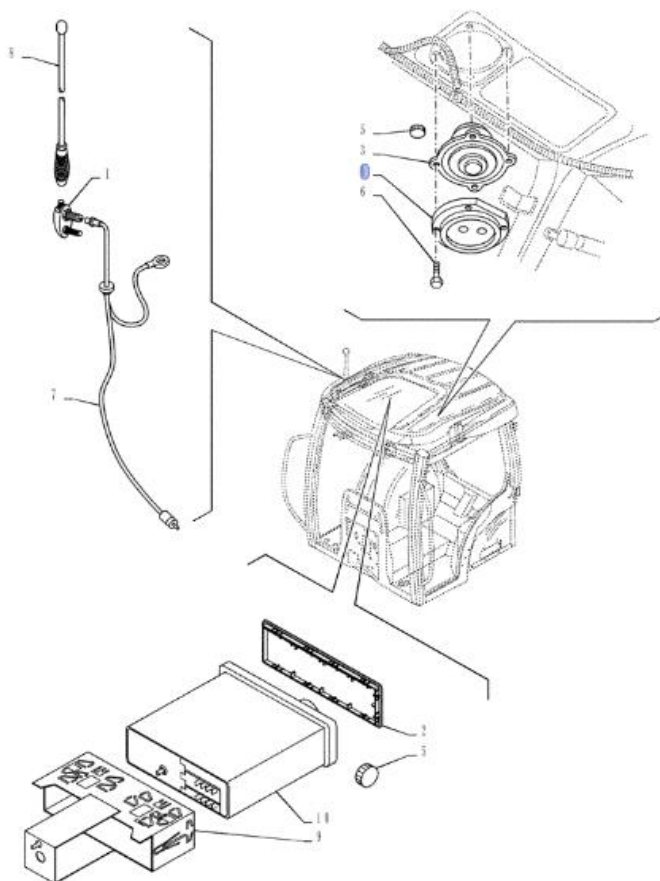

Kryt | Cover 87594895

Informace o dílu | Part information

Číslo dílu	Part number	87594895	
Typ stroje	Machine type	STEYR	CVT 6130, 6145, 6160, 6165, 6170, 6180, 6185, 6200, 6205, 6210, 6215, 6225, 6230 PROFI 4110, 4120, 4125, 4130, 6100, 6115, 6125, 6135, 6140 PROFI ECOTECH 4110, 4120, 4130, 6125, 6140,
		CASE	MAXXUM 100, 110, 115, 120, 125, 130, 140 MXU 100, 110, 115, 125, 130, 135, PUMA 115, 125, 130, 140, 145, 155, 160, 165, 170, 180, 185, 195, 200, 210, 215 PUMA CVT/CVX 130, 145, 160, 165, 170, 180, 185, 195, 200, 210, 215, 225, 231
Váha dílu	Part weight	0,05 Kg	