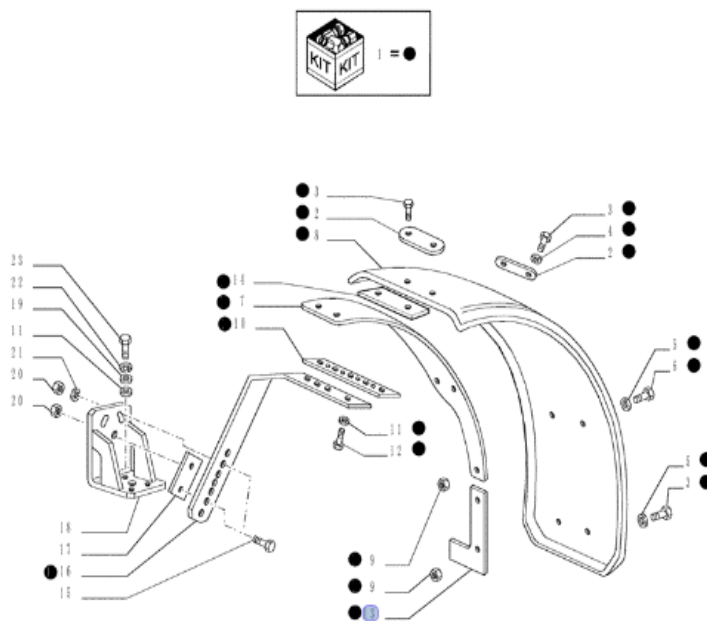

Výztuha | Reinforcement 5149441

Informace o dílu | Part information

Číslo dílu	Part number	5149441	
Typ stroje	Machine type	CASE	FARMALL 55A, 65A, 75A, 85A, 95A, 95U, 105A, 105U, 115A, 115U JX 55T, 60, 70, 75, 75T, 80, 85, 90, 95, 100, 111 JXU 75, 80, 85, 90, 95, 100, 115, 1080, 1090, 1101 VJ 70, 81
Váha dílu	Part weight	0,25 Kg	
Aktuální cena	Current price	1.794,- CZK	69 EUR
Naše cena	 Our price	1.499,- CZK	 58 EUR