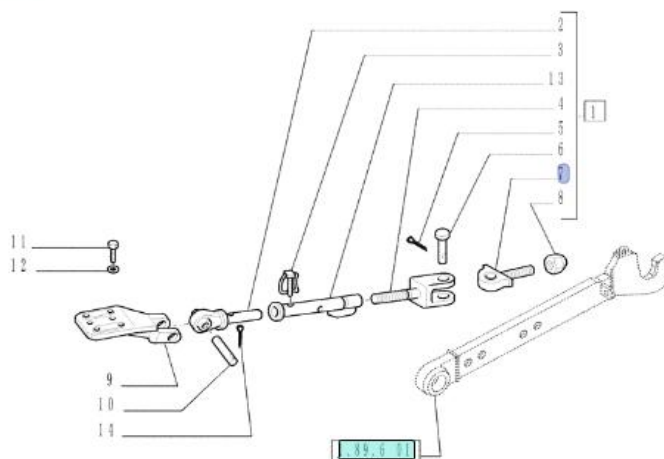

Čep | Pin 5197806

Informace o dílu | Part information

Číslo dílu | Part number 5197806

Typ stroje | Machine type

STEYR	CVT 6165, 6170, 6180, 6185, 6200, 6205, 6210, 6215, 6220, 6225, 6230, 6240
CASE	TERRUS CVT 6250, 6270, 6300, MXM 175, 190
	OPTUM 250, 270, 300
	PUMA 165, 170, 180, 185, 195, 200, 210, 215, 240, 1854, 2104, 2304
	PUMA CVT/CVX 165, 170, 175, 180, 185, 195, 200, 210, 215, 220, 225, 230, 240