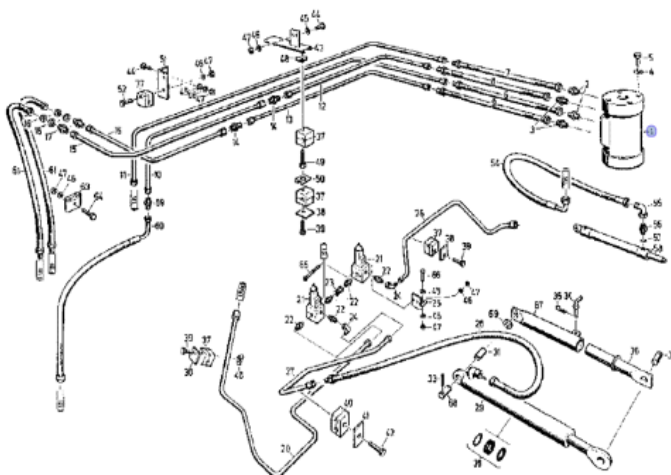

## Řízení | Steering 060504474

### Informace o dílu | Part information

|                  |                    |                     |                   |
|------------------|--------------------|---------------------|-------------------|
| Číslo dílu       | Part number        | 060504474           |                   |
| Typ stroje       | Machine type       | CASE                | 527               |
| Váha dílu        | Part weight        | 5,6 Kg              |                   |
| Aktuální cena    | Current price      | 43.472,- CZK        | 1672 EUR          |
| <b>Naše cena</b> | <b>  Our price</b> | <b>30.999,- CZK</b> | <b>  1192 EUR</b> |