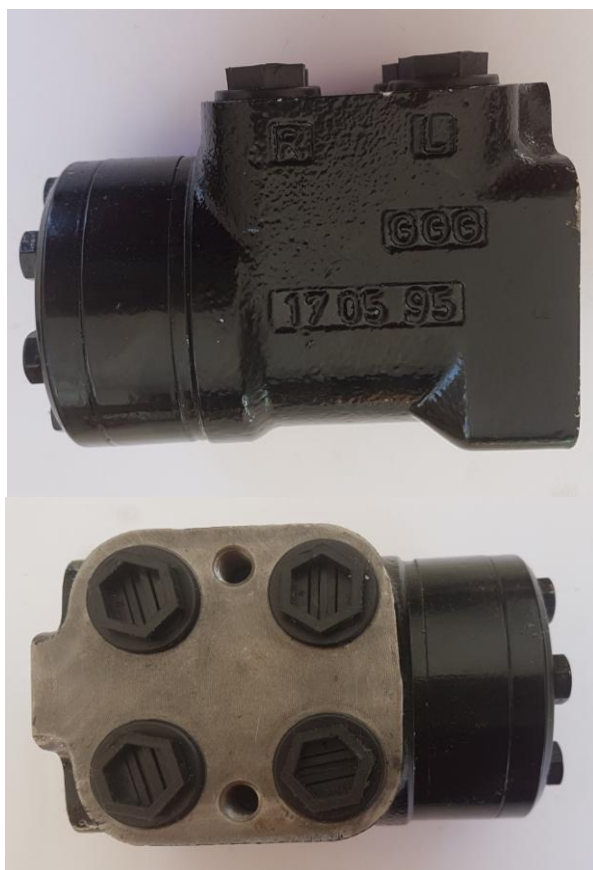

### Informace o dílu | Part information

|                  |                    |                     |                   |
|------------------|--------------------|---------------------|-------------------|
| Číslo dílu       | Part number        | 060504474           |                   |
| Typ stroje       | Machine type       | CASE                | 527               |
| Váha dílu        | Part weight        | 5,6 Kg              |                   |
| Aktuální cena    | Current price      | 43.472,- CZK        | 1672 EUR          |
| <b>Naše cena</b> | <b>  Our price</b> | <b>30.999,- CZK</b> | <b>  1192 EUR</b> |