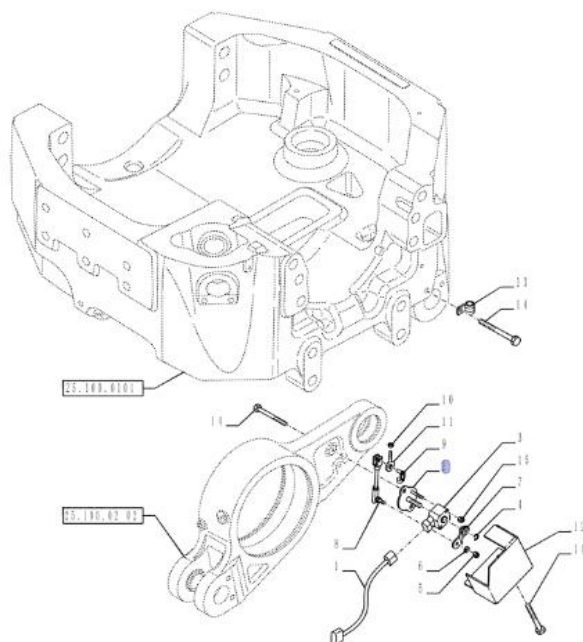

Podpěra | Bracket 87584115

Informace o dílu | Part information

| | | | |
|------------|--------------|----------|---|
| Číslo dílu | Part number | 87584115 | |
| Typ stroje | Machine type | STEYR | CVT 6130, 6140, 6145, 6150, 6160, 6165, 6170, 6175, 6180, 6185, 6200, 6205, 6205, 6210, 6220, 6225, 6230, 6240 ET/PROFI 4100, 4110, 4115, 4120, 4125, 4130, 4135, 4145, 6110, 6115, 6125, 6135, 6140, 6145, |
| | | CASE | MAXXUM 100, 110, 115, 120, 125, 130, 135, 140, 145, 150, MXM 100, 110, 115, 120, 125, 130, 135, 140, 155, 175, 190 PUMA/ CVT 115, 125, 130, 140, 145, 150, 155, 160, 165, 170, 175, 180, 185, 195, 200, 210, 215, 220, 225, 230, 240, |

Váha dílu | Part weight 0,069 Kg

Aktuální cena | Current price 1.430,- CZK | 55 EUR

Naše cena | **Our price** **1.249,- CZK** | **48 EUR**

Uvedené ceny jsou bez DPH

Price excld. VAT

Kontaktní osoba | Contact person: Petr Patera