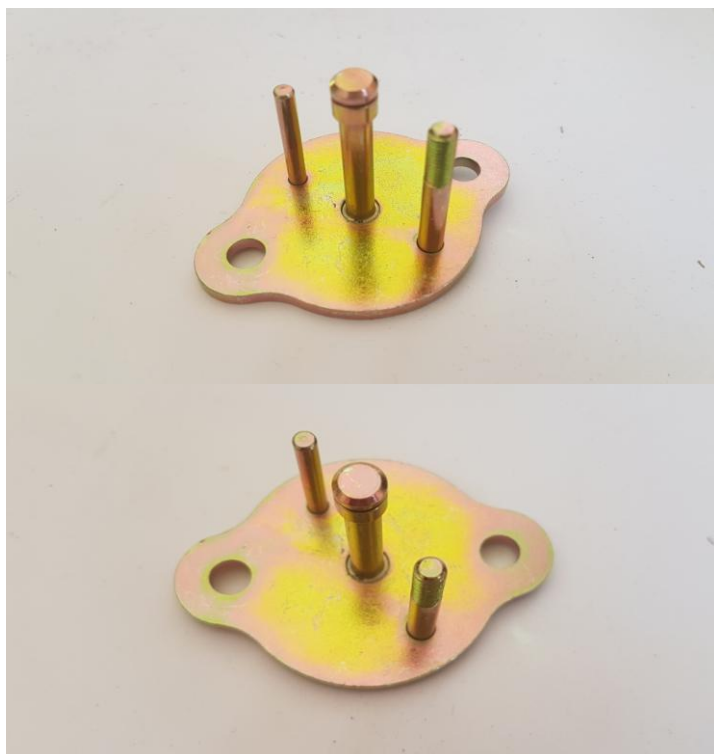

Podpěra | Bracket 87584115

Informace o dílu | Part information

| | | | |
|------------|--------------|----------|---|
| Číslo dílu | Part number | 87584115 | |
| Typ stroje | Machine type | STEYR | CVT 6130, 6140, 6145, 6150, 6160, 6165, 6170, 6175, 6180, 6185, 6200, 6205, 6205, 6210, 6220, 6225, 6230, 6240 ET/PROFI 4100, 4110, 4115, 4120, 4125, 4130, 4135, 4145, 6110, 6115, 6125, 6135, 6140, 6145, |
| | | CASE | MAXXUM 100, 110, 115, 120, 125, 130, 135, 140, 145, 150, MXM 100, 110, 115, 120, 125, 130, 135, 140, 155, 175, 190 PUMA/ CVT 115, 125, 130, 140, 145, 150, 155, 160, 165, 170, 175, 180, 185, 195, 200, 210, 215, 220, 225, 230, 240, |