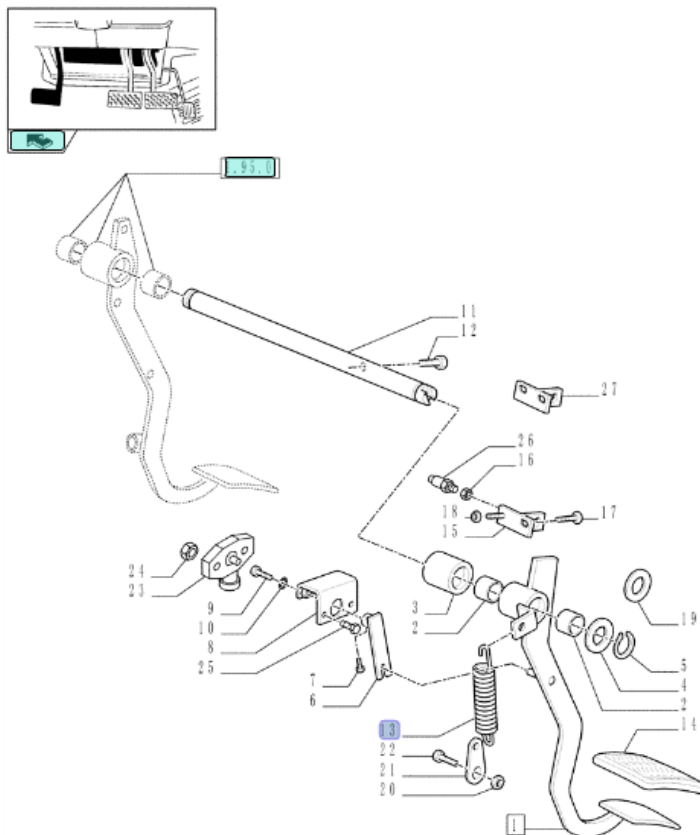

Pružina | Spring 1192 230064

Informace o dílu | Part information

Číslo dílu	Part number	1192 230064		
Staré číslo dílu	Old part number	1192230064		
Typ stroje	Machine type	STEYR	9080MT, 9085MT, 9090MT, 9095MT, 9100MT, 9105MT 9105,9115, 9125, 9044 CVT120, CVT130, CVT150, CVT170 CVT 6135, 6140, 6145, 6150, 6155, 6160, 6170, 6175, 6190, 6195	
		CASE	CS 80, 85, 90, 95, 100, 105, 110, 120, 130, 150 CVX 120,130,140, 150, 160, 170, 175, 195, 1135, 1145, 1155, 1 1170, 1190, 1195	
Váha dílu	Part weight	0,11 Kg		Uvedené ceny jsou bez DPH Price excld. VAT
Aktuální cena	Current price	200,- CZK	7,7 EUR	Kontaktní osoba Contact person: Petr Patera
Naše cena	 Our price	150,- CZK	 5,8 EUR	Telefon Phone number: +420 725 521 032 Email: sklad@agropartner.cz