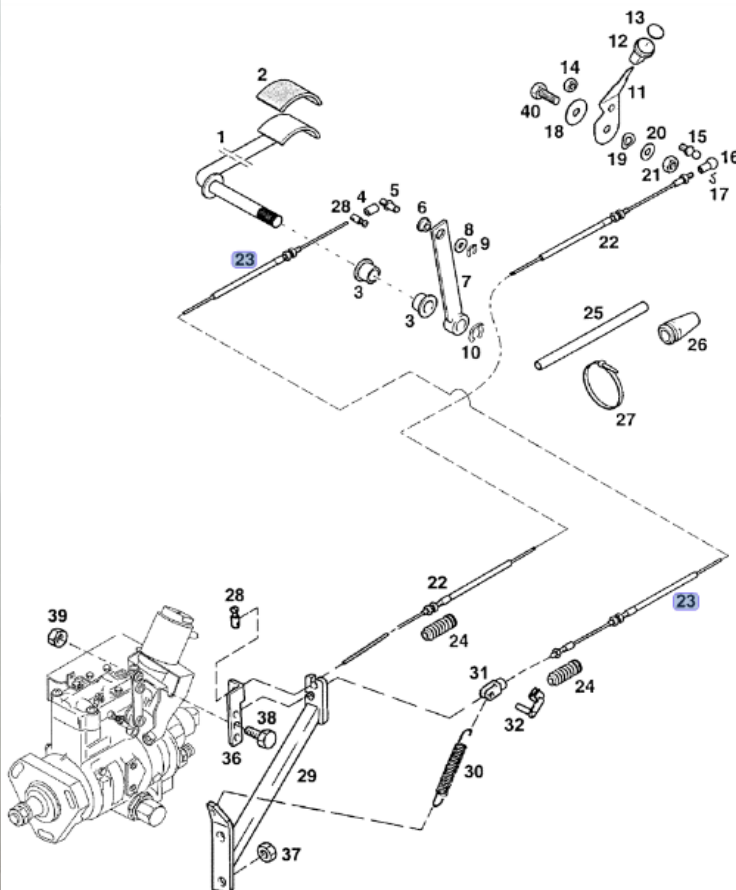

Táhlo akcelarátoru | Bowden control 1-34-643-532

Informace o dílu | Part information

Číslo dílu	Part number	1-34-643-532	
Typ stroje	Machine type	STEYR	9105
		CASE	CS100, CS110
Váha dílu	Part weight	0,127 Kg	
Aktuální cena	Current price	1.092,- CZK	42 EUR
Naše cena	 Our price	999,- CZK	 38 EUR