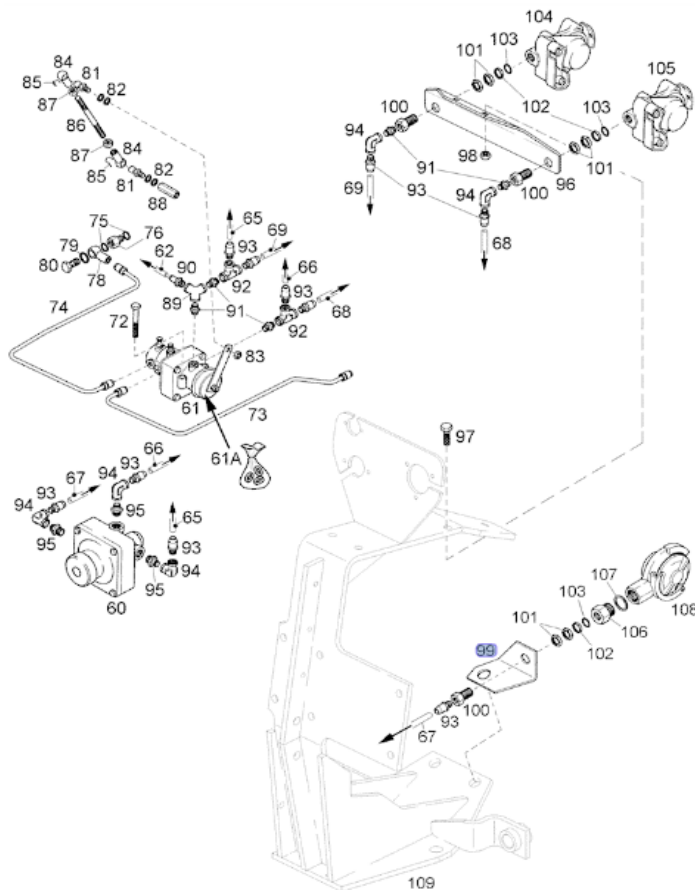

Rameno | Angle bar 1-33-136-204

Informace o dílu | Part information

| | | | |
|------------------|--------------------|------------------|--|
| Číslo dílu | Part number | 1-33-136-204 | |
| Typ stroje | Machine type | STEYR | 9105, 9115, 9125, 9145; CVT120, CVT130, CVT150, CVT170 |
| | | CASE | CS110, CS120, CS130, CS150; CVX120, CVX130, CVX150, CVX170 |
| Váha dílu | Part weight | 0,018 Kg | |
| Aktuální cena | Current price | 208,- CZK | 8 EUR |
| Naše cena | Our price | 206,- CZK | 8 EUR |