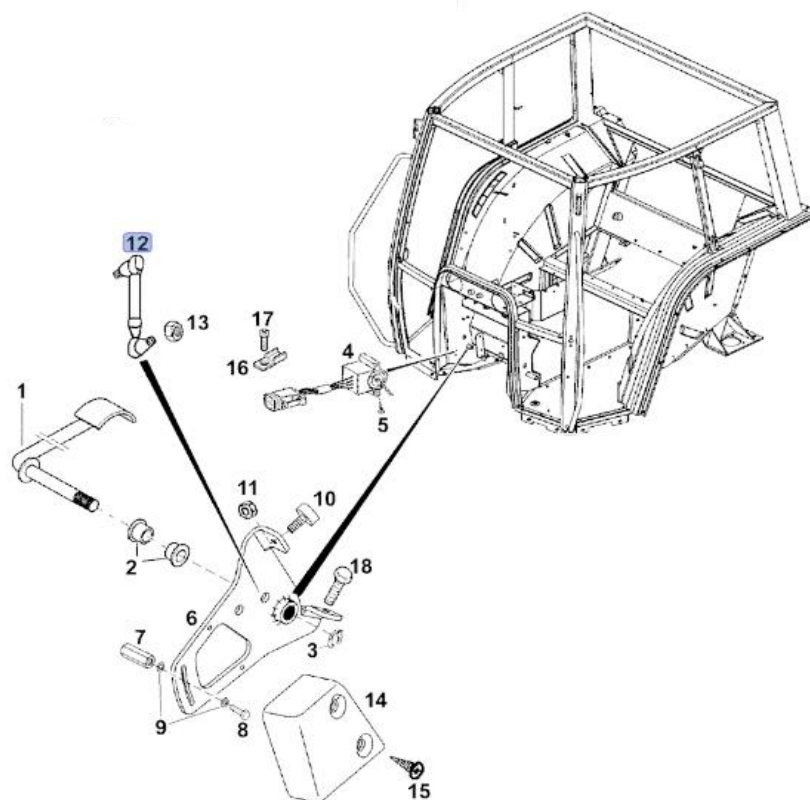

## Plynová vzpěra | Gas strut 1-40-571-803

### Informace o dílu | Part information

Číslo dílu	Part number	1-40-571-803	
Typ stroje	Machine type	STEYR	CVT120, CVT130, CVT150, CVT170; 6135 CVT - 6160 CVT 6170 CVT, 6175 CVT, 6190 CVT, 6195 CVT
		CASE	CVX 120, 130, 140, 150, 160, 170, 175, 195 CVX 1135, 1145, 1155, 1170, 1190, 1195
Váha dílu	Part weight	0,105 Kg	
Aktuální cena	Current price	1.040,- CZK	40 EUR
<b>Naše cena</b>	<b>  Our price</b>	<b>940,- CZK</b>	<b>  35 EUR</b>