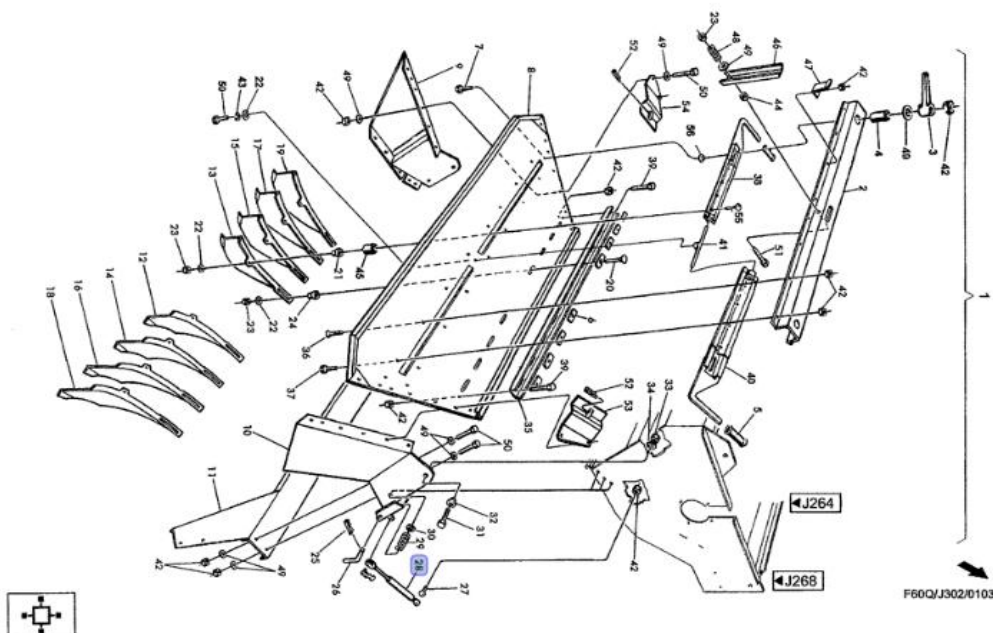

## Plynová vzpěra | Gas strut 31355127

### Informace o dílu | Part information

Číslo dílu	Part number	31355127	
Staré číslo dílu	Old part number	53491-3	
Typ stroje	Machine type	CASE	CF60
Váha dílu	Part weight	0,08 Kg	
Aktuální cena	Current price	4.862,- CZK	187 EUR
<b>Naše cena</b>	<b>  Our price</b>	<b>3.799,- CZK</b>	<b>  146 EUR</b>