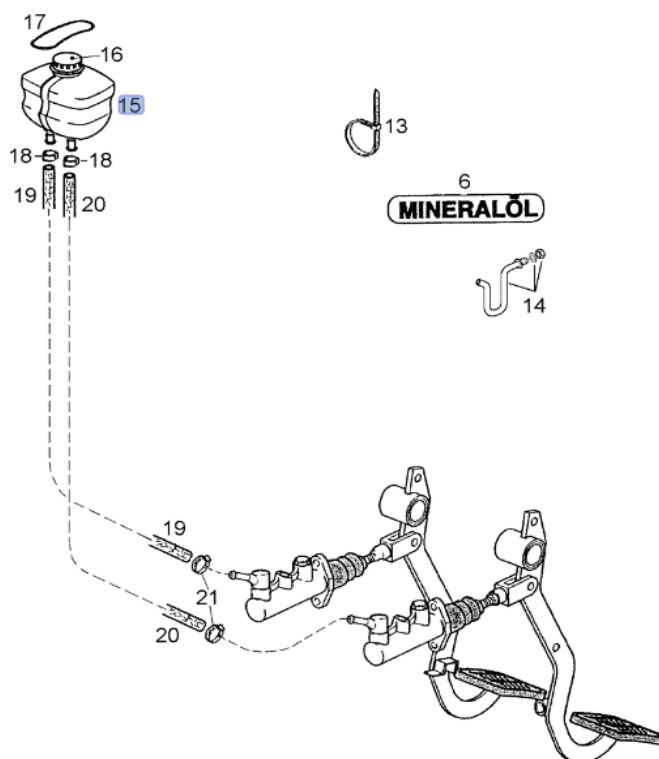

Nádrž | Reservoir 1-33-135-400

Informace o dílu | Part information

Číslo dílu	Part number	1-33-135-400	
Typ stroje	Machine type	STEYR	9005, 9015, 9025, 9045, 9080M, 9090M, 9100M CVT 6140, 6150, 6160, 6175, 6195 M948, M952, M958, M963, M968, M975 M9078, M9086, M9094
		CASE	CS 48, 52, 58, 63, 68, 75, 78, 80, 86, 90, 94 CS 100, 110, 120, 130, 150; CVX 140, 150, 160, 175, 195
Váha dílu	Part weight	0,105 Kg	
Aktuální cena	Current price	1144,- CZK	44 EUR
Naše cena	 Our price	699,- CZK	 27 EUR