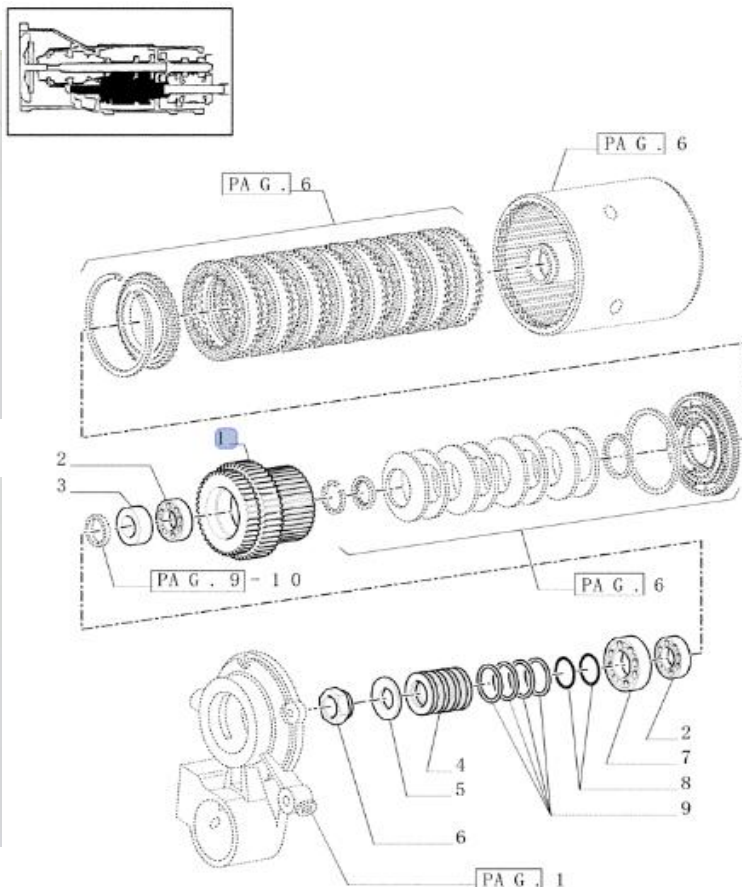

Ozubené kolo | Gear 5183143

Informace o dílu | Part information

Číslo dílu	Part number	5183143	
Typ stroje	Machine type	CASE	MXM 175, 190 PUMA 165, 180, 195, 210
Váha dílu	Part weight		
Aktuální cena	Current price	45.500,- CZK	1.750 EUR
Naše cena	 Our price	41.999,- CZK	 1.615 EUR