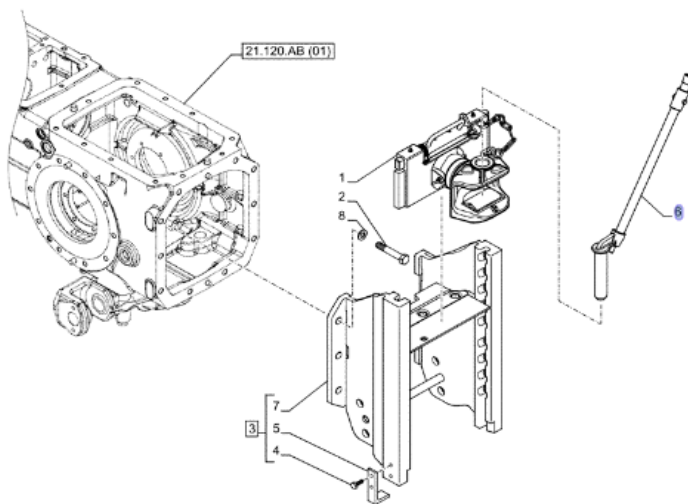

Čep | Pin 5199449

Informace o dílu | Part information

Číslo dílu	Part number	5199449	
Staré číslo dílu	Old part number	82003553	
Typ stroje	Machine type	STEYR	KOMPAKT 4085, 4095, 4105
		CASE	FARMALL 65, 75, 85, 95, 105, 110, 115, 120
			JX 55, 60, 65, 70, 75, 80, 85, 90, 95, JXU 75, 85, 95, 105, 115
Váha dílu	Part weight	1,974Kg	
Aktuální cena	Current price	2.860,- CZK	110EUR
Naše cena	 Our price	2.599,- CZK	 100EUR