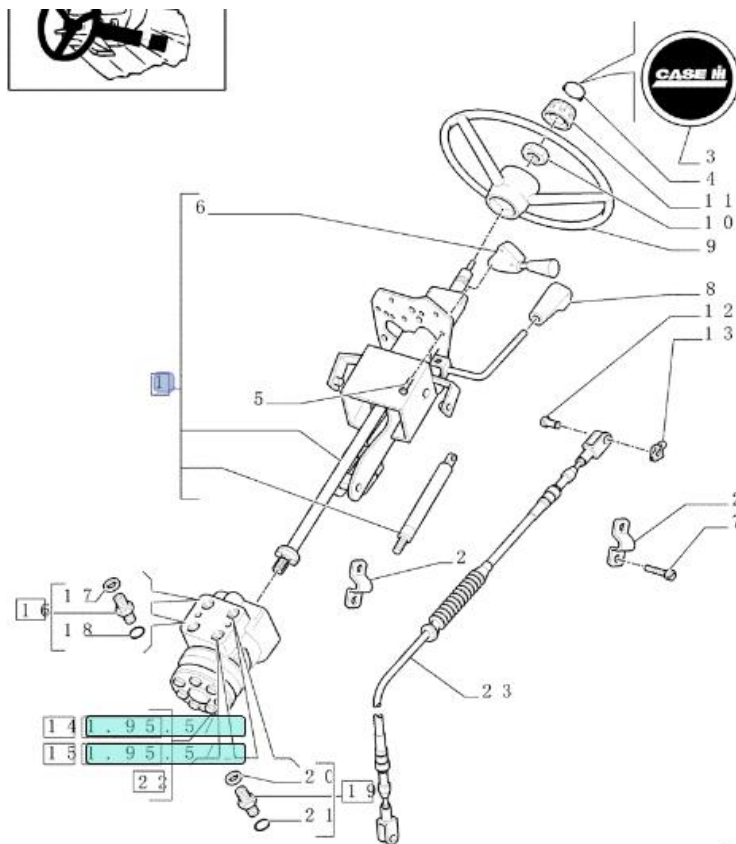

Sloupek řízení | Steering column 87327130

Informace o dílu | Part information

Číslo dílu	Part number	87327130	
Typ stroje	Machine type	CASE	MAXXUM 100, 110, 115, 125
Váha dílu	Part weight	10 Kg	
Aktuální cena	Current price	33.644,- CZK	1.294 EUR
Naše cena	 Our price	27.974,- CZK	 1.076 EUR