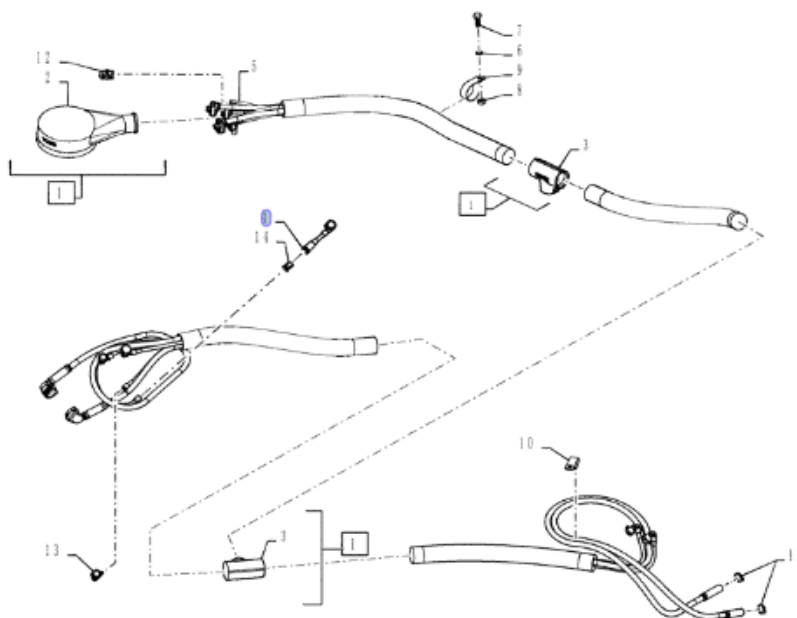

## Trubka | Tube 84263625

### Informace o dílu | Part information

Číslo dílu	Part number	84263625	
Typ stroje	Machine type	CASE	TITAN 3540; PATRIOT 2230, 3340 MAGNUM 235, 260, 290, 315, 340, 370 STEIGER 350, 400, 450, 500, 540, 550, 580, 600, 620 QUADTRAC 450, 470, 500, 540, 550, 600, 620
Váha dílu	Part weight	0,06 Kg	
Aktuální cena	Current price	1.664,- CZK	64 EUR
Naše cena	Our price	1.499,- CZK	58 EUR