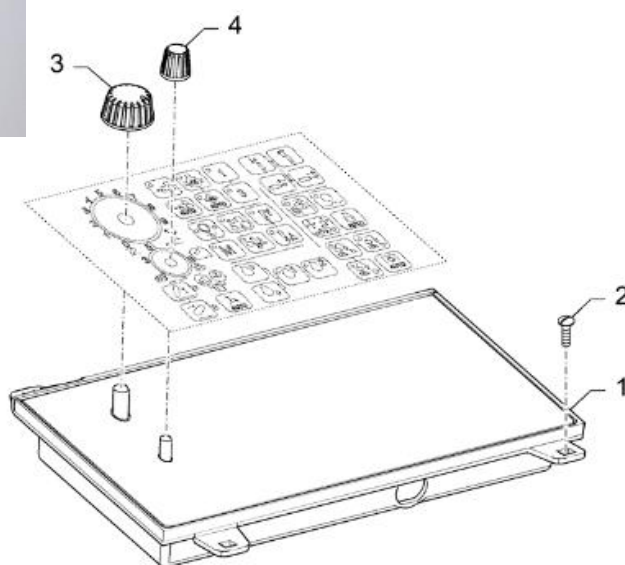

Řídící deska | Control board 84261455

Informace o dílu | Part information

Číslo dílu	Part number	84261455	
Typ stroje	Machine type	CASE	MAGNUM 235, 250, 260, 280, 290, 310, 315, 340, 370, 380
Váha dílu	Part weight	0,760 Kg	
Aktuální cena	Current price	23.634,- CZK	909 EUR
Naše cena	 Our price	21.999,- CZK	 846 EUR