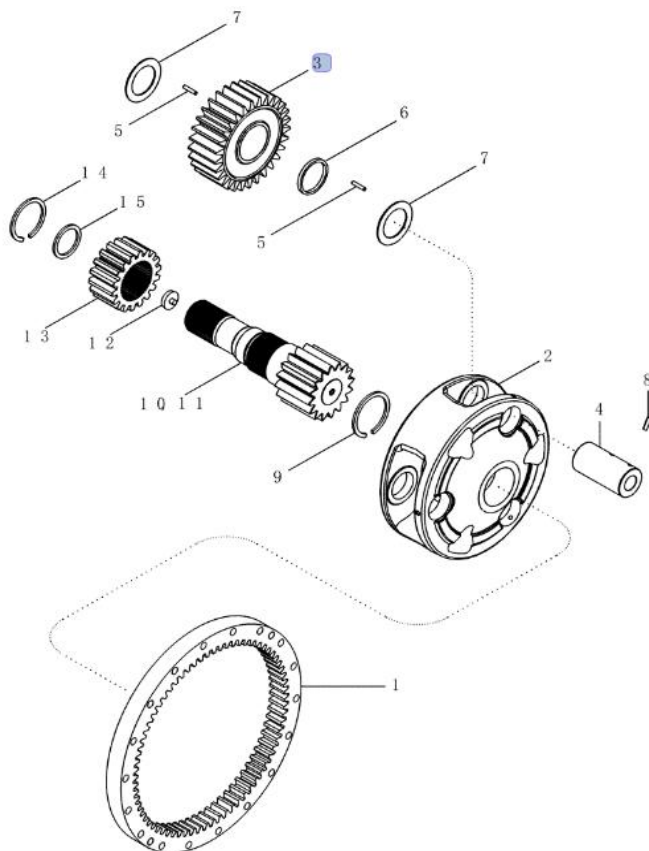

Ozubené kolo | Gear 310694A2

Informace o dílu | Part information

Číslo dílu	Part number	310694A2	
Staré číslo dílu	Old part numbers	310694A1, 87775451	
Typ stroje	Machine type	CASE	MAGNUM 255, 280, 290, 310, 315, 335, 340, 380; MX MAGNUM 285 QUADTRAC 370, 400, 450, 470, 500, 540, 550, 600; ROWTRAC 420, 470, 500 STEIGER 330, 335, 350, 370, 380, 385, 400, 420, 430, 435, 450, 470 STX STEIGER 275, 280, 325, 330, 375, 380, 425, 430, 440, 450, 480, 500, 530
Váha dílu	Part weight	11,507 Kg	
Aktuální cena	Current price	43.368,- CZK	1.668 EUR
Naše cena	 Our price	35.899,- CZK	 1.381 EUR